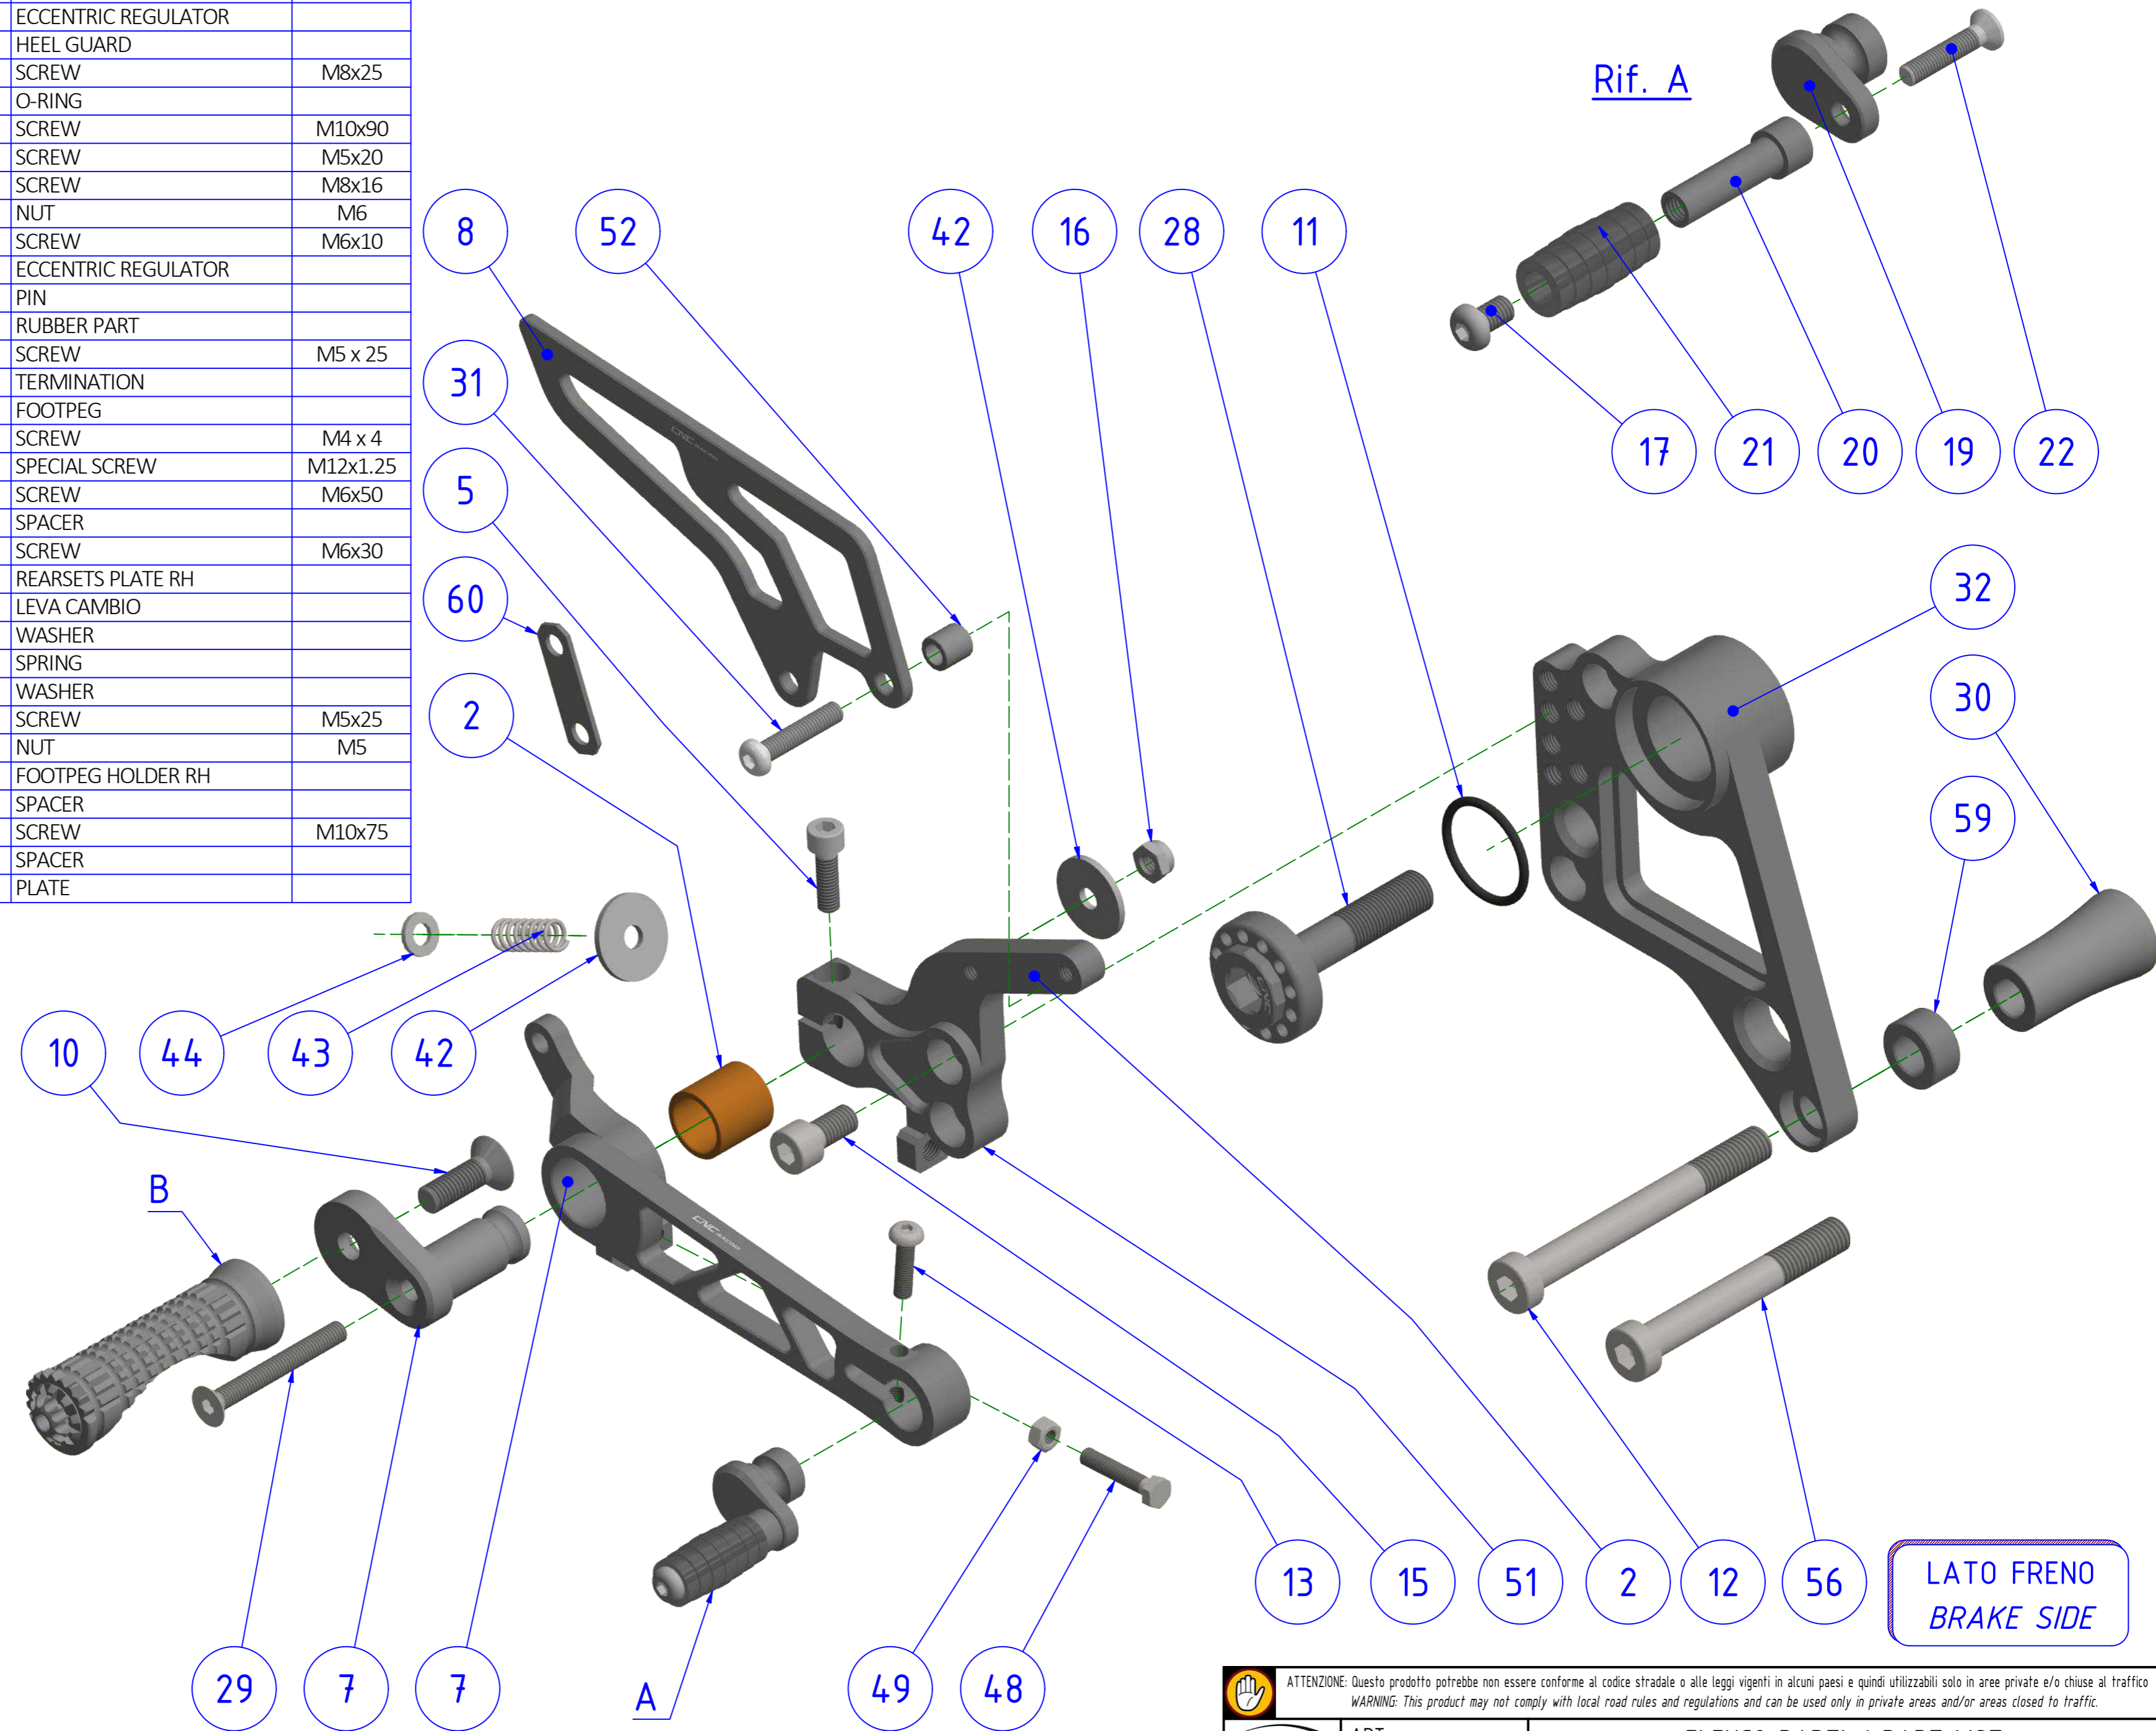

POS.	QTÀ	COD.	DESCRIZIONE	DESCRIPTION	DIMEN.
2	1	YC121160811	BRONZINA	BUSH	
5	1	YC011040912	VITE	SCREW	M6x20
7	1	YP000146010	REGOLATORE ECCENTRICO	ECCENTRIC REGULATOR	
8	1	YP000143010	PARATACCO	HEEL GUARD	
10	1	YC012061022	VITE	SCREW	M8x25
11	1	YC031022713	GUARNIZIONE OR	O-RING	
12	1	YC015072312	VITE	SCREW	M10x90
13	1	YC013030922	VITE	SCREW	M5x20
15	2	YC011060712	VITE	SCREW	M8x16
16	1	YC022040312	DADO	NUT	M6
17	1	YC013040322	VITE	SCREW	M6x10
19	1	YP000087010	REGOLATORE ECCENTRICO	ECCENTRIC REGULATOR	
20	1	YP000086010	PERNO	PIN	
21	1	YC111010100	PARTICOLARE IN GOMMA	RUBBER PART	
22	1	YC012031022	VITE	SCREW	M5 x 25
23	1	YP000527010	TERMINALE	TERMINATION	
24	1	YP000084010	POGGIPIEDE	FOOTPEG	
25	1	YC017020246	VITE	SCREW	M4 x 4
28	1	YP000163010	VITE SPECIALE	SPECIAL SCREW	M12x1.25
29	1	YC012041522	VITE	SCREW	M6x50
30	1	YP000148010	DISTANZIALE	SPACER	
31	2	YC013041122	VITE	SCREW	M6x30
32	1	YP000293010	PIASTRA PEDANA LF	REARSETS PLATE RH	
40	1	YP000141010	LEVA FRENO	LEVA CAMBIO	
42	2	YC051040302	ROSETTA	WASHER	
43	1	YC071010610	MOLLA	SPRING	
44	1	YC051040102	ROSETTA	WASHER	
48	1	YC014031012	VITE	SCREW	M5x25
49	1	YC021030212	DADO	NUT	M5
51	1	YP000139010	SUPP. POGGIPIEDE LF	FOOTPEG HOLDER RH	
52	2	YP000030010	DISTANZIALE	SPACER	
56	1	YC015072012	VITE	SCREW	M10x75
59	1	YP000344010	DISTANZIALE	SPACER	
60	1	YP000172040	PIASTRINA	PLATE	

NOTA / NOTE
PARTICOLARE 2 PREASSEMBLATO CON PART 40
PART 2 PRE-ASSEMBLED WITH PART 40

LATO FRENO
BRAKE SIDE

ATTENZIONE: Questo prodotto potrebbe non essere conforme al codice stradale o alle leggi vigenti in alcuni paesi e quindi utilizzabili solo in aree private e/o chiuse al traffico
WARNING: This product may not comply with local road rules and regulations and can be used only in private areas and/or areas closed to traffic.

	ART:	ELENCO PARTI / PART LIST
	PE160	PEDANE REGOLABILI PILOTA ADJUSTABLE RIDER REAR SETS