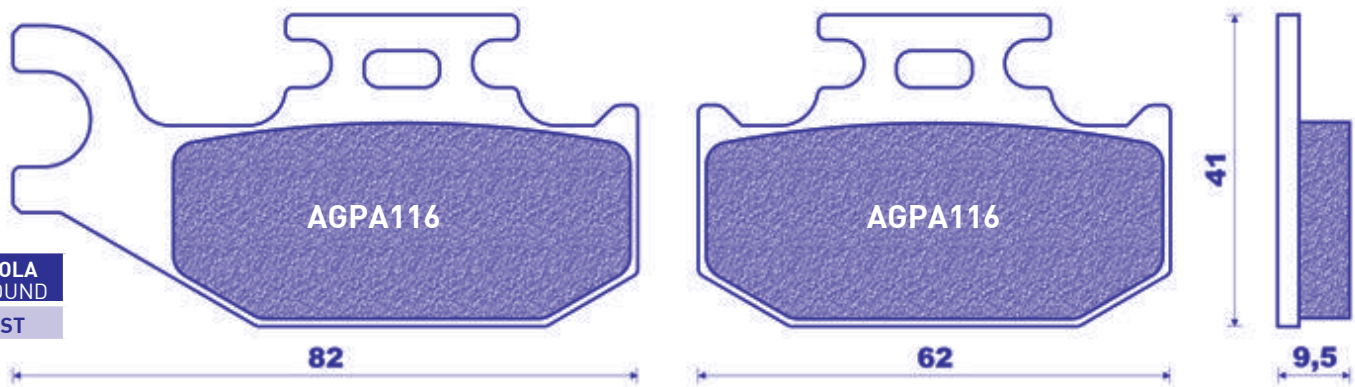

AGPA115					
MARCA BRAND	MODELLO MODEL	DA FROM	A TO	ANT. FRONT	POST. REAR
BOMBARDIER ATV	OUTLANDER 330 (pinza dx)	03		o	
BOMBARDIER ATV	OUTLANDER 400 (pinza dx)	03		o	
BOMBARDIER ATV	QUEST 500 (pinza dx)	02		o	
BOMBARDIER ATV	TRAXTER 500 (pinza dx)	01		o	
BOMBARDIER ATV	DS 650 (pinza dx)	00	01	o	
BOMBARDIER ATV	QUEST 650 (pinza dx)	02		o	

AGPA115					
MARCA BRAND	MODELLO MODEL	DA FROM	A TO	ANT. FRONT	POST. REAR
CANNONDALE ATV	BLAZE 440 (pinza dx)	03		o	
CANNONDALE ATV	CANNIBAL 440 (pinza dx)	03		o	
CANNONDALE ATV	GLAMIS 440 (pinza dx)	03		o	
CANNONDALE ATV	MOTO 440 (pinza dx)	03		o	
CANNONDALE ATV	SPEED 440 (pinza dx)	03		o	
SUZUKI ATV	KING QUAD 700 (pinza dx)	05		o	

MESCOLA
COMPOUND
OR / ST