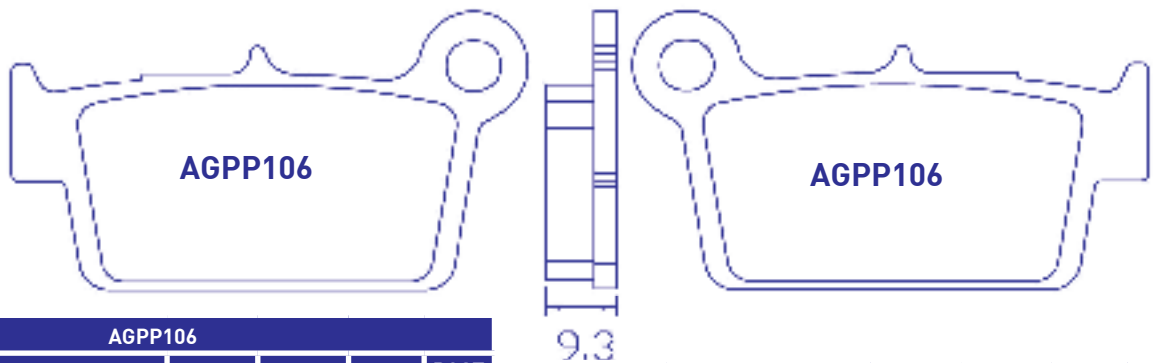

MESCOLA
COMPOUND

OR / ST

AGPP106

9.3

AGPP106					
MARCA BRAND	MODELLO MODEL	DA FROM	A TO	ANT. FRONT	POST. REAR
APRILIA	RXV 450 4.5	06			°
APRILIA	SVX 450	06			°
APRILIA	SVX replica 450 VAN DE BOSCH	05			°
APRILIA	SVX 550	06			°
APRILIA	SVX replica 550 VAN DE BOSCH	05			°
BETA	RR 250 4T	05			°
BETA	RR 400 4T	05			°
BETA	RR 450 4T	05			°
BETA	RR 525 4T	05			°
CCM	MX 450	08			°
KAWASAKI	KX 250 F	04			°
KAWASAKI	KX 450 F	06			°
KAWASAKI	KLX 450 EFI	09			°
SHERCO	ENDURO 450 4.5 I	04	05		°
SUZUKI	RM Z 250 4T	04	11		°
SUZUKI	RM Z 250 4T EFI	10			°
SUZUKI	RM X 450 4T EFI	10			°
SUZUKI	RM Z 450 4T	05	07		°

AGPP106					
MARCA BRAND	MODELLO MODEL	DA FROM	A TO	ANT. FRONT	POST. REAR
SUZUKI	RM Z 450 4T EFI	08			°
TM	all models 125	05			°
TM	250 F	05			°
TM	all models 250	05			°
TM	ENDURO 250 F	05			°
TM	all models 300	05			°
TM	all models 450 F	05			°
TM	all models 530 F	05			°
YAMAHA	YZ 125	03	07		°
YAMAHA	YZ 125	08	11		°
YAMAHA	WR F 250	03	11		°
YAMAHA	YZ 250	03	07		°
YAMAHA	YZ 250	08	11		°
YAMAHA	YZF 250	03	06		°
YAMAHA	YZF 250	07	11		°
YAMAHA	WR F 450	03	11		°
YAMAHA	YZ F 450	03	07		°
YAMAHA	YZ F 450	08	11		°

MESCOLA
COMPOUND

OR / ST