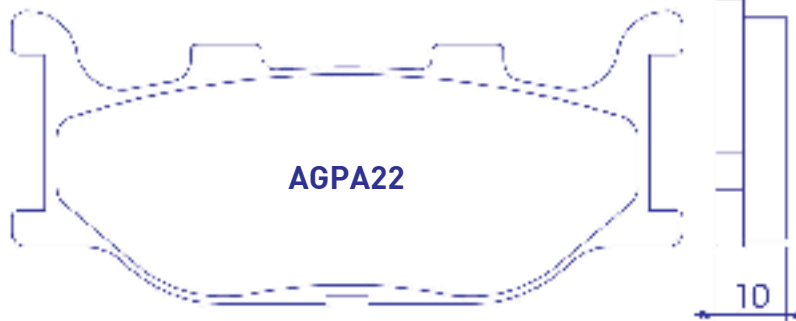

MESCOLA
COMPOUND

OR / ST

AGPA22

10

AGPA22

MARCA BRAND	MODELLO MODEL	DA FROM	A TO	ANT. FRONT	POST. REAR
ITALJET	JUPITER 125	02		°	
ITALJET	JUPITER 150	02		°	
ITALJET	JUPITER 250	02		°	
JANSHE	JS 1253	02		°	
JINCHENG	JC 150 T-D	06		°	
KEEWAY	250 SUPERSHADOW	06		°	
LONCIN	LX 150 6	02		°	
MBK	YP 250 SKYLINER	00		°	
MBK	YP 400 SKYLINER	04		°	
MZ	S 1000 (MUZ)	01	02		°
YAMAHA	TDR 125	93		°	
YAMAHA	TZR 125	93		°	
YAMAHA	XV 125 VIRAGO	97	00	°	
YAMAHA	XVS 125 DRAG STAR	00	04	°	
YAMAHA	XV 250 S VIRAGO	95		°	
YAMAHA	XVS 250 DRAG STAR	01		°	
YAMAHA	YP 250 MAJESTY	96	98	°	
YAMAHA	YP 250 MAJESTY ABS	03		°	
YAMAHA	YP 250 A MAJESTY	00	03	°	
YAMAHA	YP 250 MAJESTY DX	98	99	°	
YAMAHA	XJ 400 DIVERSION - R	91	94	°	
YAMAHA	XJ 400 R	95		°	
YAMAHA	YP 400 MAJESTY	05	06	°	
YAMAHA	YP 400 MAJESTY	07	11	°	