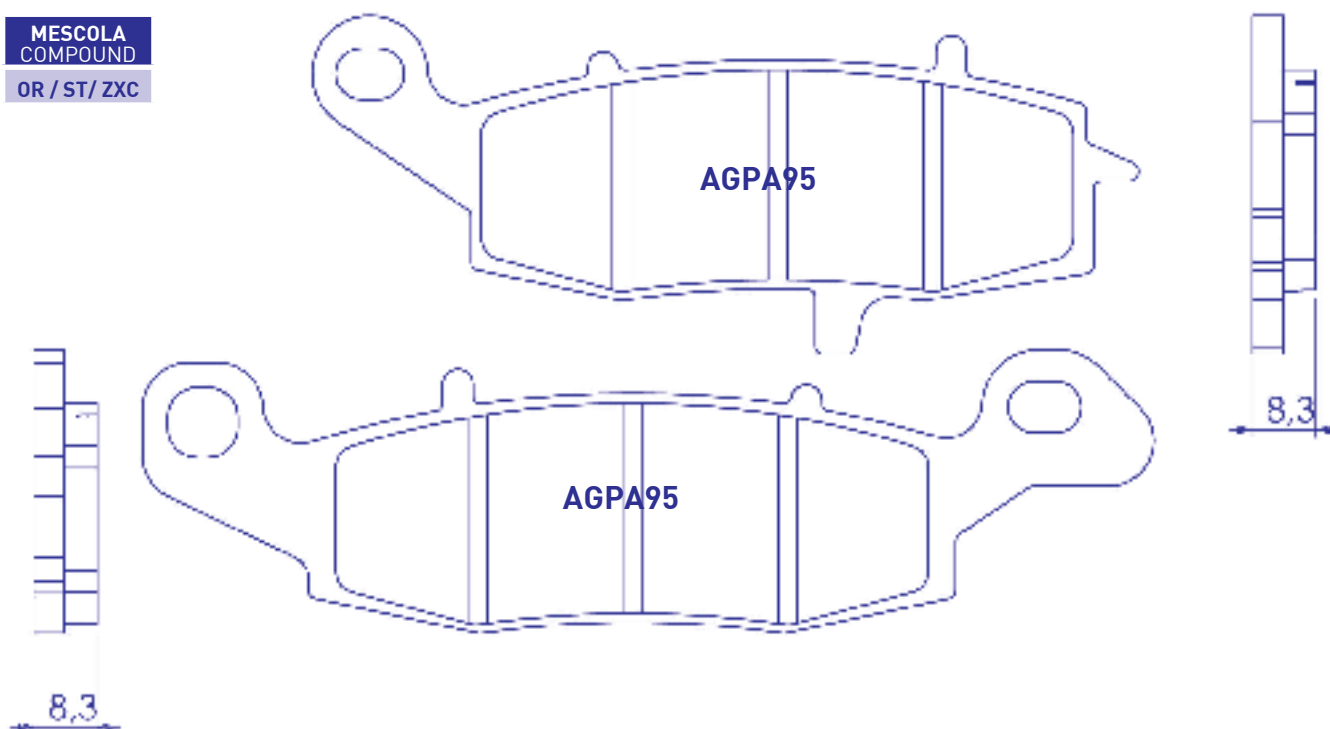

MESCOLA
COMPOUND
OR / ST / ZXC

AGPA95					
MARCA BRAND	MODELLO MODEL	DA FROM	A TO	ANT. FRONT	POST. REAR
KAWASAKI	VN 400 CLASSIC	99		°	
KAWASAKI	ER - 5 500 TWISTER	01	07	°	
KAWASAKI	ER - SF 650 (pinza sx)	06	09	°	
KAWASAKI	ER - 6F 650 ABS (pinza sx)	06	09	°	
KAWASAKI	ER - 6N 650 (pinza sx)	06	09	°	
KAWASAKI	ER - 6N 650 ABS (pinza sx)	06		°	
KAWASAKI	KLE 650 VERSYS (pinza sx)	07	10	°	
KAWASAKI	KLE 650 VERSYS ABS (pinza sx)	07	10	°	
KAWASAKI	KLR 650	95		°	
KAWASAKI	KLR 650	00		°	
KAWASAKI	Z 700 (pinza sx)	04		°	
KAWASAKI	Z 750 J (pinza sx) (ZR)	04	05	°	
KAWASAKI	Z 750 S (pinza sx) (ZR)	05	06	°	
KAWASAKI	ZR 750 ZEPHYR	96		°	
KAWASAKI	ZR-7 750 (pinza sx)	99		°	
KAWASAKI	ZR-7S 750 (pinza sx)	01		°	
KAWASAKI	VN 800 CLASSIC	96	99	°	
KAWASAKI	VN 800 DRIFTER	99		°	
KAWASAKI	VN 900 CLASSIC	06		°	
KAWASAKI	VN 900 CUSTOM	07		°	
KAWASAKI	KLV 1000 (pinza sx)	04		°	
KAWASAKI	GPZ 1100 (pinza sx)	95		°	
KAWASAKI	ZR 1100 ZEPHYR (pinza sx)	96		°	
KAWASAKI	ZR 1100 ZEPHIR	97		°	
KAWASAKI	VN 1500 D1/D2 CLASSIC	96	98	°	

AGPA95					
MARCA BRAND	MODELLO MODEL	DA FROM	A TO	ANT. FRONT	POST. REAR
KAWASAKI	VN 1500 CLASSIC TOURER (pinza sx)	98		°	
KAWASAKI	VN 1500 DRIFTER	99	02	°	
KAWASAKI	VN 1500 CLASSIC TOURER F1 (pinza sx)	00	02	°	
KAWASAKI	VN 1600 CLASSIC (pinza sx)	03	08	°	
KAWASAKI	VN 1700 CLASSIC (pinza sx)	09		°	
KAWASAKI	VN 1700 CLASSIC TOURER (pinza sx)	09		°	
SUZUKI	TU 250 X	00	01	°	
SUZUKI	GSF 600 BANDIT (pinza sx)	00	04	°	
SUZUKI	GSX 600 F (pinza sx)	98		°	
SUZUKI	DL 650 V STROM (pinza sx)	04		°	
SUZUKI	GSF 650 BANDIT (pinza sx)	05		°	
SUZUKI	GSF 650 BANDIT (pinza sx)	06		°	
SUZUKI	SFV 650 GLADIUS (pinza sx)	09		°	
SUZUKI	SV 650 S (pinza sx)	99	02	°	
SUZUKI	SV 650 S (pinza sx)	03		°	
SUZUKI	GSR 750 (pinza dx)	11		°	
SUZUKI	DL 1000 V STROM (pinza sx)	02	09	°	
SUZUKI	GSX 1000 G LEFT	96		°	
SUZUKI	GSX 1000 G (pinza dsx)	96		°	
SUZUKI	C 1500 INTRUDER (pinza sx)	05		°	
SUZUKI	M 1500 INTRUDER (pinza sx)	09		°	
SUZUKI	VL 1500 INTRUDER (pinza sx)	02		°