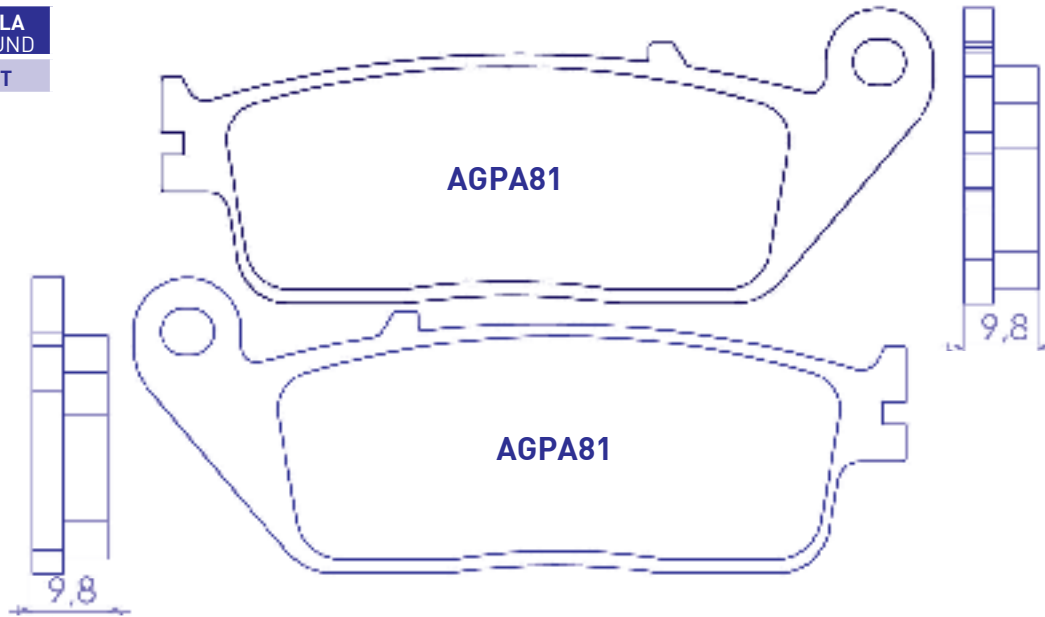

PASTIGLIE BRAKE PAD

MESCOLA
COMPOUND

OR / ST

AGPA81					
MARCA BRAND	MODELLO MODEL	DA FROM	A TO	ANT. FRONT	POST. REAR
CAGIVA	900 CAT	93			°
DAELIM	DAYSTAR 125	00		°	
DAELIM	ROADWIN 125	04		°	
DAELIM	ROCKET 125	99		°	
DAELIM	S2 125	05	06	°	
DAELIM	VL 125 DAYSTAR	00		°	
DAELIM	VT 125 MAGNA	97		°	
DAELIM	VT 125 EVOLUTION	00		°	
DAELIM	ROADWIN 150 X5	06		°	
DAELIM	ROADWIN 250	08		°	
DAELIM	S2 250	06		°	
HONDA	FJS 400 SILVER WING	06			°
HONDA	SW-T 400	09			°
HONDA	SW-T 400 ABS	09			°
HONDA	FJS SILVER WING 600	01			°
HONDA	FCS SILVER WING 600	01			°
HONDA	SW-T 600 SILVER WING	11			°
HONDA	DN-01 680	08			°
HONDA	VFR 750 F INTERCEPTOR	88	89	°	°
HONDA	VFR 750 F	90			°
HONDA	VT 750 C2 SHADOW A.C.E.	97	03	°	
HONDA	VT 750 SHADOW SPIRIT	07		°	
HONDA	VT 750 BLACK WINDOW	01		°	
HONDA	VT 750 C4 SHADOW	04		°	
HONDA	VFR 950 F CARAT	92			°
HONDA	CB 1000 SUPERFOUR (BIG FOUR)	92			°
HONDA	CBF 1000	06		°	
HONDA	CBF 1000 LIMITED EDITION	09		°	
HONDA	GL 1500 F6C VALKYRIE	97			°
KYMC0	DOWNTOWN 125 I	09		°	

AGPA81					
MARCA BRAND	MODELLO MODEL	DA FROM	A TO	ANT. FRONT	POST. REAR
KYMC0	DOWNTOWN 200 I	10		°	
KYMC0	DOWNTOWN 300 I	09		°	
KYMC0	XCITING 250	05		°	
KYMC0	XCITING 250 I	06	07	°	
KYMC0	XCITING 300 I R	08	09	°	
KYMC0	XCITING 300 I	08		°	
KYMC0	XCITING 500	05		°	
KYMC0	XCITING 500 I	06	08	°	
KYMC0	XCITING 500 I R	07	09	°	
KYMC0	MY ROAD 700	09		°	
TRIUMPH	ADVENTURER 900	96			°
TRIUMPH	LEGEND 900 TT	99			°
TRIUMPH	THUNDERBIRD 900	96			°
TRIUMPH	THUNDERBIRD 900 SPORT	03			°
TRIUMPH	TIGER 900	99	00		°
TRIUMPH	TIGER 955	01	04		°
VICTORY	HAMMER 1634	08			°
VICTORY	KINGPIN 1634 all models	08			°
VICTORY	VEGAS 1634	08			°
VICTORY	VEGAS JACKPOT 1634	08			°
VICTORY	CROSS COUNTRY 1731	10			°
VICTORY	CROSS ROADS 1731	10			°
VICTORY	HAMMER 1731	09			°
VICTORY	HAMMER S 1731	09			°
VICTORY	VEGAS JACKPOT 1731	09			°
VICTORY	VISION 1731 all models	08			°
YAMAHA	YP R 125 X MAX	10	11		°
YAMAHA	YP R 125 X MAX ABS	11			°
YAMAHA	YP R 250 X MAX	10	11		°
YAMAHA	YP R 250 X MAX ABS	11			°
YAMAHA	YP R 250 X MAX SPORT	11			°
YAMAHA	MT-01 1700	05	06		°
YAMAHA	MT-01 1700	07			°
YAMAHA	MT-01 1700	09			°
YAMAHA	MT-01S 1700	09			°