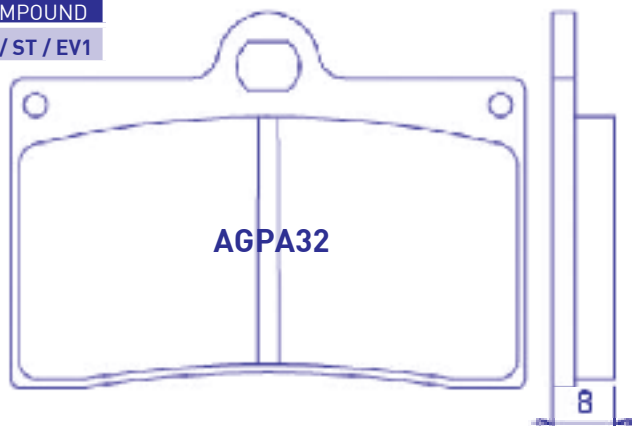

PASTIGLIE BRAKE PAD

MESCOLA
COMPOUND

OR / ST / EV1

AGPA32

AGPA32

MARCA BRAND	MODELLO MODEL	DA FROM	A TO	ANT. FRONT	POST. REAR
APRILIA	RS 250	95	96	°	
APRILIA	RS 250	97		°	
BETA	JONATHAN 125	99		°	
BETA	350 JONATHAN	02		°	
BETA	350 4.0 MOTARD	04		°	
BETA	EURO 350	99		°	
BETA	350 M4	06			
BIMOTA	YB 7 400	89		°	
BIMOTA	V DUE 500	97		°	
BIMOTA	BELLARIA 600 SPORT	91		°	
BIMOTA	YB 9 600 SRI	97		°	
BIMOTA	SUPERMONO 650	97		°	
BIMOTA	SB 7 750	96		°	
BIMOTA	YB 4 750	89		°	
BIMOTA	TESI 851 1D	91		°	
BIMOTA	DB 1 - 2 900	92		°	
BIMOTA	MANTRA 900	97		°	
BIMOTA	TESI 906 1D	91		°	
BIMOTA	2D 1000 TESI	04	06	°	
BIMOTA	YB 10 1000 BIPOSTO	92		°	
BIMOTA	YB 11 1000	97		°	
BIMOTA	YB 6 1000	89		°	
BIMOTA	YB 8 1000 E	90		°	
BIMOTA	YB 8 1000 E.I. FURANO	90		°	
BIMOTA	YB 8 FURANO 1000	92		°	
BIMOTA	YB 10 DIECI 1002	91		°	
BIMOTA	SB 6 1100	97		°	
BORILE	B 500 CR, MT	02		°	
CAGIVA	MITO 125 EDDY	93		°	
CAGIVA	MITO 125 EV	94	03	°	
CAGIVA	MITO 125 EURO 2	05		°	
CAGIVA	MITO 2 125 PRODUCTION RACER	94		°	
CAGIVA	PLANET 125	97		°	
CAGIVA	RAPTOR 125	03		°	
CAGIVA	MITO 500	07		°	
CAGIVA	RIVER 500	00		°	
CAGIVA	SP 525 MITO	08		°	
CAGIVA	RIVER 600	94		°	
CANNONDALE	S 440	03		°	
DUCATI	SS 400 JUNIOR	92		°	
DUCATI	SS 400 NUDA	92		°	
DUCATI	502 SINGLE	93		°	
DUCATI	502 SUPERMONO	93		°	
DUCATI	550 SUPERMONO	93		°	
DUCATI	600 SUPERSPORT CARENATA	94		°	
DUCATI	600 SUPERSPORT NUDA	94		°	
DUCATI	600 SS SUPERSPORT	95			

AGPA32

MARCA BRAND	MODELLO MODEL	DA FROM	A TO	ANT. FRONT	POST. REAR
DUCATI	M 600 MONSTER	94	99	°	
DUCATI	748 SP	95	97	°	
DUCATI	748 BIPOSTO	95	98	°	
DUCATI	750 ENDURANCE	87		°	
DUCATI	750 LAGUNA SECA	87		°	
DUCATI	750 SUPER SPORT	91	94	°	
DUCATI	750 SUPER SPORT	92	97	°	
DUCATI	M 750 MONSTER	96	99	°	
DUCATI	SS 750 SUPER SPORT	95	99	°	
DUCATI	SS 750	91		°	
DUCATI	SS 750 CARENARA	92		°	
DUCATI	SS 750 NUDA	92		°	
DUCATI	851 all models	88		°	
DUCATI	888 all models	92		°	
DUCATI	900 all models	92		°	
DUCATI	900 I.E. PASO	92		°	
DUCATI	900 SUPERMONO DESMO 4	93		°	
DUCATI	M 900 MONSTER	93	99	°	
DUCATI	M 900 STREET MONSTER	94	99	°	
DUCATI	916 BIPOSTO	94		°	
DUCATI	916 STRADA	94	97	°	
FANTIC	TZ 125 SM	12		°	
GASGAS	EC 125 SM	02	07	°	
GASGAS	SM 125	02		°	
GASGAS	EC 200 SM	02	07	°	
GASGAS	EC 250 SM	02	07	°	
GASGAS	SM 250	02		°	
GASGAS	EC 300 SM	02	07	°	
GASGAS	FSE 400 SM	02	07	°	
GASGAS	FSE 450 EC	03	07	°	
GASGAS	FSE 450 SM	03	06	°	
GASGAS	SM 450 FSR	07		°	
GILERA	350 SATURNO BIALBERO			°	
GILERA	500 SATURNO BIALBERO	90		°	
GILERA	SATURNO 500 PIUMA	90		°	
HONDA	RS 125	95		°	
HONDA	RS 250 R	93		°	
HUSQVARNA	SM 400	02		°	
HUSQVARNA	SM 400 SUPERMOTARD	02		°	
HUSQVARNA	SM 450 R	03	04	°	
HUSQVARNA	SM 570 R	01		°	
ITALJET	900 GRIFON	00		°	
JJ COBAS	TR 1	85		°	
KTM	LC2 STING 125	97	98	°	
KTM	STING 125	99		°	
KTM	THE DUKE 400	94		°	
KTM	THE DUKE 400	95		°	
KTM	SX 450 SM FACTORY REPLICA	04		°	
KTM	THE DUKE 600	93	95	°	
KTM	THE DUKE 620	96	98	°	
KTM	THE DUKE 640	99	02	°	
KTM	LC4 640 SUPERMOTO	03		°	
KTM	LC4 660 SM FACTORY REPLICA	02	03	°	
KTM	SMC 660 SUPERMOTO	03		°	
LAVERDA	650	92		°	
LAVERDA	STRADA 650	96		°	
LAVERDA	GHOST - DIAMANTE 668	96		°	
LAVERDA	750 S [all models]	97		°	
LAVERDA	CUP 750	98		°	
LAVERDA	GHOST - DIAMANTE 750	97		°	
LAVERDA	750 S Formula	97		°	
LAVERDA	750 S, S Carenata	97		°