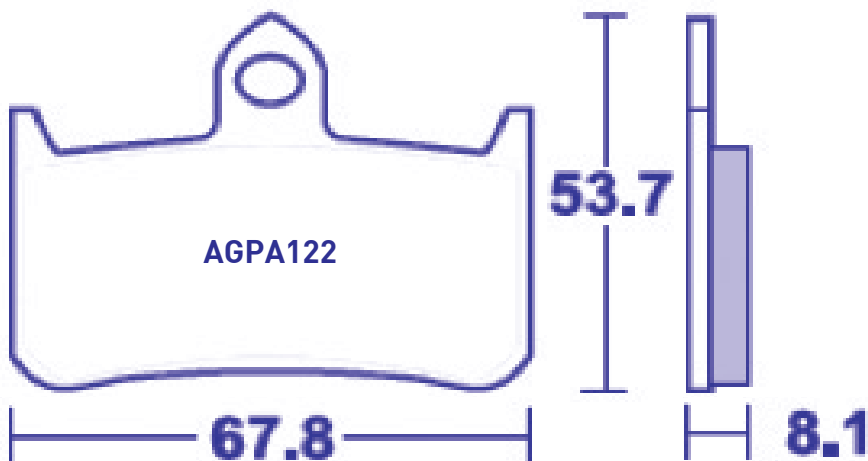

AGPA122	
MARCA / BRAND	MODELLO / MODEL
HONDA	NS 125 89
HONDA	NS 250 89
HONDA	NSR 250 R, SP 90
HONDA	NSR 250 RJ 88
HONDA	RS 250 R 91 - 92
HONDA	NTV 400 Bros II 88
HONDA	RVF 400 RR (NC35) 90 - 96
HONDA	VFR 400 R 91 - 92
HONDA	VTR 400 R (NC 30) 90
HONDA	NTV 600 Bros I 88

AGPA122	
MARCA / BRAND	MODELLO / MODEL
HONDA	NTV 650 Bros 88 - 97
HONDA	NR 750 92
HONDA	RVF 750 RR (RC-45) 94 - 98
HONDA	VFR 750 R 88
HONDA	CB 900 Hornet 02
HONDA	CBR 900 RR, Fireblade 92 - 95
HONDA	CBR 900 RR, Fireblade 96 - 97
HONDA	CB 1000 F (Big One) 93 - 97
HONDA	VTR 1000 F Firestorm 97
HONDA	CB 1300 X-4 97