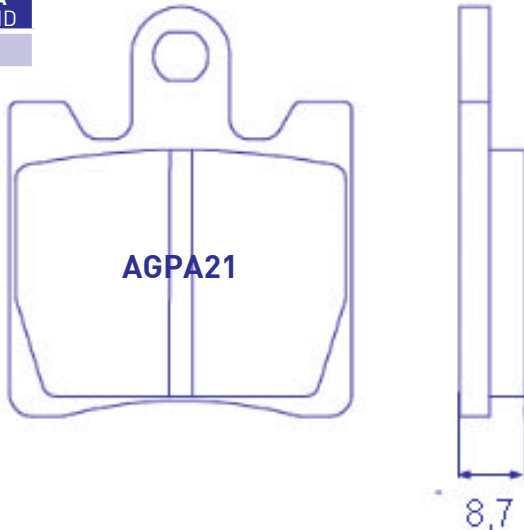

MESCOLA
COMPOUND

OR / ST

AGPA21

8,7

AGPA21

MARCA BRAND	MODELLO MODEL	DA FROM	A TO	ANT. FRONT	POST. REAR
DAELIM	OTELLO 125	08		°	
DAELIM	S2 125 FI	07		°	
DAELIM	U2 125 FI	07		°	
DAELIM	SL 125 U3 FI	07		°	
KAWASAKI	SC 250 EPSILON	02		°	
SUZUKI	AN 250 BURGMAN	96	00	°	
SUZUKI	AN 250 BURGMAN	01	06	°	
SUZUKI	SKY WAVE 250 (type II)	98		°	
SUZUKI	AN 400 BURGMAN	98	00	°	
SUZUKI	AN 400 BURGMAN BUSINESS	01	06	°	
SYM	GTS 125	07		°	
SYM	GTS 250	07		°	
SYM	GTS 300	09		°	
SYM	GT 500	07		°	
YAMAHA	FJR 1300 A ABS	06	08	°	
YAMAHA	FJR 1300 A ABS	11		°	
YAMAHA	FJR 1300 AS	06	08	°	
YAMAHA	FJR 1300 ABS	06		°	

MESCOLA
COMPOUND

OR / ST