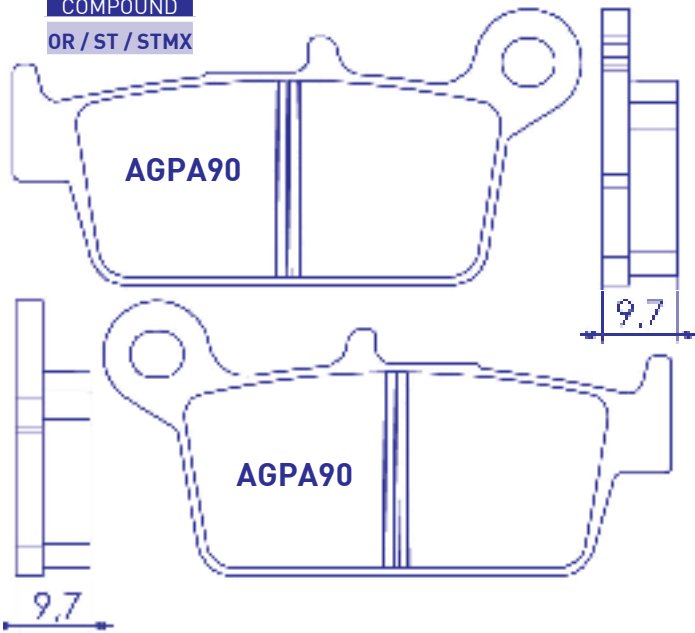

MESCOLA
COMPOUND
OR / ST / STMX

AGPA90

MARCA BRAND	MODELLO MODEL	DA FROM	A TO	ANT. FRONT	POST. REAR
AJP	PR5 250 ENDURO	09			°
AJP	PR5 250 SUPERMOTARD	09			°
CPI	SAUEL 125	02			°
DAELIM	BESBI 50	07		°	
FANTIC	MX 50 REGOLARITA' COMPETIZIONE	08			°
FANTIC	MX 50 REGOLARITA' CASA	08			°
FANTIC	SUPERSEI 50 MOTARD	08			°
FANTIC	MX 65 REGOLARITA' COMPETIZIONE	08			°
FANTIC	MX 85 REGOLARITA' COMPETIZIONE	08			°
FANTIC	MX 125 REGOLARITA' CASA	08			°
FANTIC	SUPERSEI 125 MOTARD	08			°
GASGAS	EC 125	00	01		°
GASGAS	EC 125 MX	02	07		°
GASGAS	EC 125 SM	02	07		°
GASGAS	MC 125	03			°
GASGAS	SM 125	02			°
GASGAS	EC 200	00	01		°
GASGAS	EC 200 MX	02	07		°
GASGAS	EC 200 SM	02	07		°
GASGAS	EC 250	00	01		°
GASGAS	EC 250 MX	01	07		°
GASGAS	EC 250 MX	02	07		°
GASGAS	EC 250 MX	02	07		°
GASGAS	MC 250	00			°
GASGAS	SM 250	02			°
GASGAS	EC 300	01			°
GASGAS	EC 300 SM	02	07		°
GASGAS	FSE 400 EC	01	07		°
GASGAS	FSE 400 SM	02	07		°
GASGAS	SM 400 FSE	02			°
GASGAS	EC 450 FSE	03	07		°
GASGAS	FSR 450 EC	08			°
GASGAS	FSR 450 SM	08			°
GASGAS	PAMPERA 450	07	08		°
GASGAS	FSR 510	08			°
HERCULES (SACHS)	SAMBA SR 80	93		°	

AGPA90

MARCA BRAND	MODELLO MODEL	DA FROM	A TO	ANT. FRONT	POST. REAR
HERCULES (SACHS)	SAMBA SR 125	93		°	
HONDA	CRM 50	93			°
HONDA	NH 50 LEAD	94		°	
HONDA	NSR 50 (Spagna)				°
HONDA	CRM 75	90			°
HONDA	CRM 75 R	90			°
HONDA	YUPY 75	91		°	
HONDA	CR 80 R	92			°
HONDA	CRE 80	98			°
HONDA	CRM 80	93			°
HONDA	NSR 80 R	87	92		°
HONDA	NSR 80 R	93			°
HONDA	CR 85	03	07		°
HONDA	SRX 90 SHADOW	99		°	
HONDA	YUPY 90 (NH 90)	90		°	
HONDA	CR 125 RH - J - K - L	87	94		°
HONDA	CR 125	95	01		°
HONDA	CR 125 SUPERMOTARD	00			°
HONDA	CRE 125	96	01		°
HONDA	CRM 125	90			°
HONDA	XLR 125	93			°
HONDA	XLR 125 R	98			°
HONDA	XLR 200 R	93			°
HONDA	CRF 230 EASY (rear disc)	04			°
HONDA	CR 250 R	87	94		°
HONDA	CR 250	95	01		°
HONDA	CR 250 SUPERMOTARD	00			°
HONDA	CRM 250 R	89	90		°
HONDA	CRM 250 R	91			°
HONDA	XL 250	90			°
HONDA	XLR 250 R	91			°
HONDA	XLR 250 R BAJA	91			°
HONDA	XR 250 R	88	93		°
HONDA	XR 250 L	91			°
HONDA	XR 250 R	94			°
HONDA	CRE 260	90			°
HONDA	XR 400	96			°
HONDA	XR 400 SUPERMOTARD	00			°
HONDA	XR 440 R (DALL'ARA)	99			°
HONDA	CR 500 R	87	93		°
HONDA	CR 500 R	96	01		°
HONDA	XR 600 R	91			°
HONDA	XR 600 L - R	93			°
HONDA	XR 650 L	93	95		°
HONDA	XR 650 L	96			°
HONDA	XR 650 R	99			°
HONDA - HM	CRE 50	06			°
HONDA - HM	CRE 125				°
HONDA - HM	CRE 125 SUPERMOTARD				°
HONDA - HM	CRE 250 SUPERMOTARD				°
HYOSUNG	XR 400	05			°
JINCHENG	JC 125 2B	97		°	
KAWASAKI	KX 125	96			°
KAWASAKI	KDX 250 K2-K4	95			°
KAWASAKI	KLX 250 S	09			°
KAWASAKI	KLX 250 SF	09			°
KAWASAKI	KX 250	96			°
KAWASAKI	KLX 300	00			°
KAWASAKI	KLX 400 SR	03			°
KAWASAKI	KLX 400 R	03			°
KAWASAKI	KX 500 E8/E9	96			°
KYMCO	COBRA 50 CROSS	01		°	
KYMCO	COBRA 50 CROSS / RACER	99	00	°