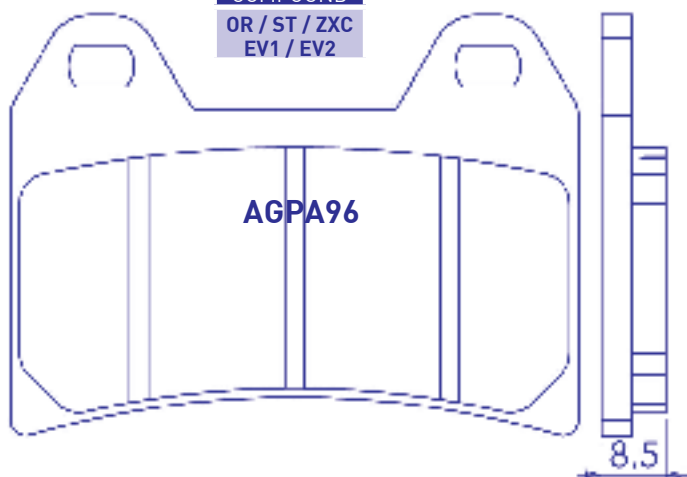

PASTIGLIE BRAKE PAD

MESCOLA
COMPOUND
OR / ST / ZXC
EV1 / EV2

AGPA96

MARCA BRAND	MODELLO MODEL	DA FROM	A TO	ANT. FRONT	POST. REAR
APRILIA	RS 250	98		°	
APRILIA	RS 250 PISTA	04		°	
APRILIA	PEGASO 650 STRADA	05		°	
APRILIA	SMV 750 DORSODURO	08		°	
APRILIA	1000 BLUE MARLIN	02		°	
APRILIA	RST 1000 FUTURA	01		°	
APRILIA	RSV 1000 MILLE	97	01	°	
APRILIA	RSV 1000 MILLE R	98	00	°	
APRILIA	RSV 1000 SL/R FALCO	00		°	
APRILIA	RSV 1000 SP	00		°	
APRILIA	RSV 1000 TUONO	02		°	
APRILIA	RSV 1000 TUONO FIGHTER	03	05	°	
APRILIA	RSV 1000 TUONO R	02		°	
APRILIA	RSV 1000 TUONO V4R	11		°	
APRILIA	DORSODURO 1200	11		°	
BENELLI	666 125	98		°	
BENELLI	CUE 756	10		°	
BENELLI	TNT 899	07		°	
BENELLI	TREK 899	07		°	
BENELLI	900 TORNADO 3	00	02	°	
BENELLI	TNT 1100	04		°	
BENELLI	TNT 1130	05		°	
BENELLI	TNT TRE-K 1130	06		°	
BENELLI	TNT TRE-K 1130 AMAZONAS	07		°	
BIMOTA	DB 4 900	99		°	
BIMOTA	SB 8 1000 R	98		°	
BIMOTA	SB 8K 1000	06		°	
BMW	G 650 X MOTO	07		°	
BMW	F 800 R	09		°	
BMW	F 800 S	06		°	
BMW	F 800 ST	06		°	
BMW	F 800 ST TOURING	11		°	
CAGIVA	RAPTOR 650	01		°	
CAGIVA	V RAPTOR 650	01		°	
CAGIVA	RAPTOR 1000	00		°	
CAGIVA	RAPTOR 1000 XTRA	02		°	
CAGIVA	V RAPTOR 1000	01		°	
DUCATI	M 400 MONSTER	01		°	
DUCATI	M 600 MONSTER	00	01	°	
DUCATI	620 SPORT	03		°	
DUCATI	620 MULTISTRADA DARK	05		°	
DUCATI	M 620 MONSTER IE	02		°	
DUCATI	M 620 MONSTER S	02		°	
DUCATI	MONSTER 696	08		°	

AGPA96

MARCA BRAND	MODELLO MODEL	DA FROM	A TO	ANT. FRONT	POST. REAR
DUCATI	748 RACING CLIENTI	98		°	
DUCATI	748 SPS	98	99	°	
DUCATI	748 S	99	02	°	
DUCATI	748 R	00		°	
DUCATI	750 SUPERSPORT	98		°	
DUCATI	750 SPORT	00		°	
DUCATI	M 750 MONSTER	00	01	°	
DUCATI	M 750 MONSTER IE	02		°	
DUCATI	SS 750 SUPER SPORT	00		°	
DUCATI	796 HYPERMOTARD	10		°	
DUCATI	800 SPORT	03		°	
DUCATI	800 SUPERSPORT	03		°	
DUCATI	M 800 MONSTER DARK IE	03		°	
DUCATI	848	08	10	°	
DUCATI	900 SPORT TOURING	99		°	
DUCATI	900 S	02		°	
DUCATI	900 SPORT	02		°	
DUCATI	FE 900 SUPERSPORT	98		°	
DUCATI	M 900 MONSTER I.E.	00	01	°	
DUCATI	M 900 MONSTER S 4	02		°	
DUCATI	MH 900	00		°	
DUCATI	916 BIPOSTO	94		°	
DUCATI	916 SPORT TOURING 4	99	03	°	
DUCATI	917 SPORT TOURING 4S	03	04	°	
DUCATI	916 SUPERSPORT 4	98		°	
DUCATI	916 STRADA	98		°	
DUCATI	916 SUPERSPORT 4	98		°	
DUCATI	M 916 MONSTER S4	01	03	°	
DUCATI	944 ST2	97	00	°	
DUCATI	944 SUPERSPORT 2	98		°	
DUCATI	944 ST4	99		°	
DUCATI	992 ST3	04		°	
DUCATI	992 ST3 S ABS	06		°	
DUCATI	996 SPS - RS	98		°	
DUCATI	996 R	01		°	
DUCATI	996 ST4 S	02		°	
DUCATI	M 996 MONSTER S4 R	04		°	
DUCATI	998 S - R	02		°	
DUCATI	998 BIPOSTO	02		°	
DUCATI	1000 SUPERSPORT DS	03		°	
DUCATI	1000 MULTISTRADA	07		°	
DUCATI	1000 MULTISTRADA DS	03	06	°	
DUCATI	1000 MULTISTRADA S DS	05	06	°	
DUCATI	MONSTER S2R 1000	06		°	
DUCATI	M 1000 MONSTER IE	03		°	
DUCATI	M 1000 MONSTER DARK IE	03		°	
DUCATI	SUPERSPORT 1000 DS	03		°	
DUCATI	HYPERMOTARD 1100	07	09	°	
DUCATI	HYPERMOTARD 1100 EVO	10		°	
DUCATI	MULTISTRADA 1100	07	09	°	
DUCATI	MULTISTRADA 1100 S	07	09	°	
DUCATI	MONSTER 1100	09		°	
DUCATI	MONSTER 1100 EVO	11		°	
DUCATI	MONSTER 1100 S	09		°	
DUCATI	MULTISTRADA 1100	07	09	°	
DUCATI	MULTISTRADA 1100 S	07	09	°	
DUCATI	MULTISTRADA 1200	10		°	
HUSQVARNA	NOX 570	98		°	
HUSQVARNA	LT 600 DUAL	98		°	
HUSQVARNA	SM 600 SUPERMOTARD	98		°	
HUSQVARNA	LT 610	00		°	
HUSQVARNA	SM 610	00		°