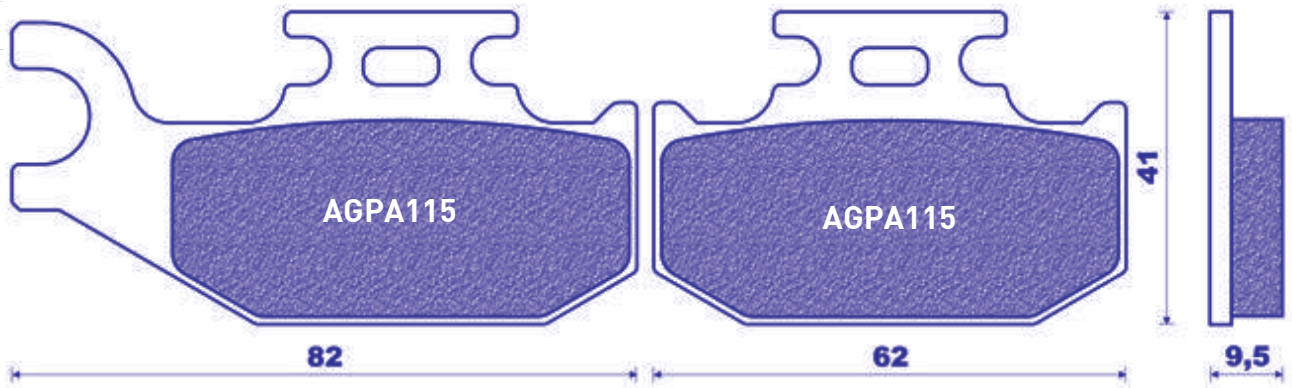

MESCOLA
COMPOUND
OR / ST

AGPA115					
MARCA BRAND	MODELLO MODEL	DA FROM	A TO	ANT. FRONT	POST. REAR
BOMBARDIER ATV	OUTLANDER 330 (pinza dx)	03		o	
BOMBARDIER ATV	OUTLANDER 400 (pinza dx)	03		o	
BOMBARDIER ATV	QUEST 500 (pinza dx)	02		o	
BOMBARDIER ATV	TRAXTER 500 (pinza dx)	01		o	
BOMBARDIER ATV	DS 650 (pinza dx)	00	01	o	
BOMBARDIER ATV	QUEST 650 (pinza dx)	02		o	