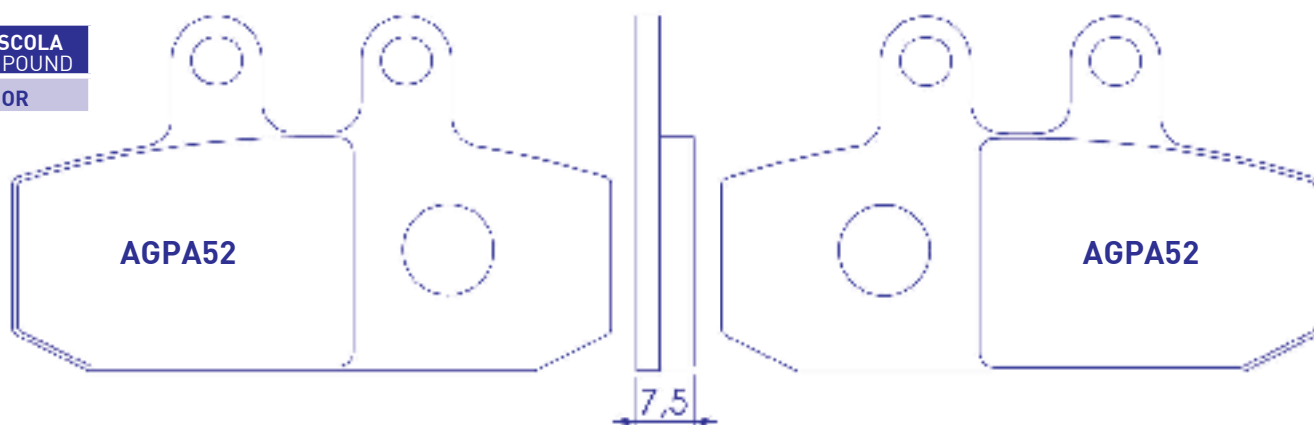

AGPA51					
MARCA BRAND	MODELLO MODEL	DA FROM	A TO	ANT. FRONT	POST. REAR
KAWASAKI	KLX 650 R	93		°	
SUZUKI	RM 125	05		°	
SUZUKI	RM 125 T-K	96	06	°	
SUZUKI	DR-Z 250	01		°	
SUZUKI	RM 250	96	06	°	
SUZUKI	RM Z 250 (4T)	04	11	°	
SUZUKI	RM Z 250 (4T) EFI	10		°	
SUZUKI	RMX 250 T/V	96		°	
SUZUKI	RMX 250	99		°	
SUZUKI	DR Z 400 S - E	00	05	°	
SUZUKI	DR Z 400 SM	05		°	
SUZUKI	RM Z 450 (4T)	05	07	°	
SUZUKI	RM X 450 (4T) EFI	10		°	
SUZUKI	DR 650 SE	96		°	
YAMAHA	WR 125	98	02	°	
YAMAHA	YZ 125	98	02	°	
YAMAHA	YZ 125	03	07	°	
YAMAHA	WR 250	98	00	°	
YAMAHA	WR 250 F	01	02	°	
YAMAHA	WR 250 F	03	11	°	
YAMAHA	WR 250 R	08		°	
YAMAHA	YZ 250	98	02	°	
YAMAHA	YZ 250	03	07	°	
YAMAHA	YZ 250 F	01	02	°	
YAMAHA	YZ 250 F	03	06	°	
YAMAHA	WR 400 F	99	02	°	
YAMAHA	YZ 400 F	98		°	
YAMAHA	YZ 400 F	99		°	
YAMAHA	WR 426 F	01		°	
YAMAHA	YZ 426 F	99	02	°	
YAMAHA	WR 450 F	03	11	°	
YAMAHA	YZ 450 F	03	07	°	

MESCOLA
COMPOUND

OR

AGPA13					
MARCA BRAND	MODELLO MODEL	DA FROM	A TO	ANT. FRONT	POST. REAR
APRILIA	ARECIFE 500 (pinza dx) (spagna)	02	04	°	

AGPA13					
MARCA BRAND	MODELLO MODEL	DA FROM	A TO	ANT. FRONT	POST. REAR
APRILIA	ATLANTIC 500 (pinza dx)	02	04	°