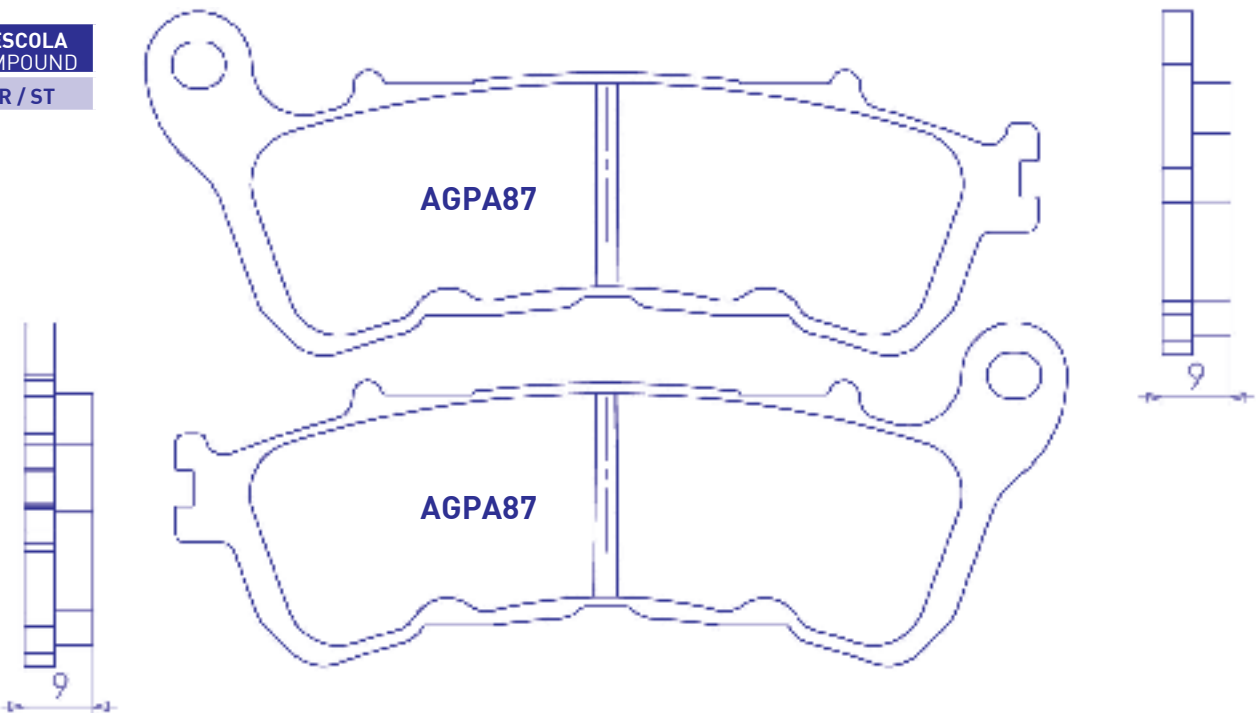

AGPA87

AGPA87

AGPA87					
MARCA BRAND	MODELLO MODEL	DA FROM	A TO	ANT. FRONT	POST. REAR
HONDA	FES 125 S-WING	08		°	
HONDA	NES 125 R	09		°	
HONDA	SH 125 I	09		°	
HONDA	FES 150 S-WING	08		°	
HONDA	NES 150 R	09		°	
HONDA	SH 150 I	09		°	
HONDA	CBR 250 R ABS	11		°	
HONDA	FORZA 250	05		°	
HONDA	JAZZ 250	05		°	
HONDA	NSS 250	05		°	
HONDA	PS 250	05		°	
HONDA	SH 300 I	07		°	
HONDA	SH 300 I ABS	07		°	
HONDA	SW-T 400	09		°	
HONDA	SW-T 400 ABS	09		°	
HONDA	CBF 500 ABS	04		°	
HONDA	CB 600 F HORNET ABS	07		°	
HONDA	CBF 600 N	08		°	
HONDA	CBF 600 S	08		°	
HONDA	CBR 600 F ABS	11		°	
HONDA	SW-T 600 SILVER WING	11		°	

AGPA87					
MARCA BRAND	MODELLO MODEL	DA FROM	A TO	ANT. FRONT	POST. REAR
HONDA	INTEGRA	12		°	
HONDA	DN-01 680	08		°	
HONDA	NT 700 DEAUVILLE ABS	06		°	
HONDA	NT 700 V VARADERO ABS	10		°	
HONDA	XL 700 TRANSALP ABS	08		°	
HONDA	800 CROSSRUNNER	11		°	
HONDA	VFR 800	06		°	
HONDA	VFR 800 ABS	06		°	
HONDA	CB 1000 R ABS	08		°	
HONDA	CBF 1000 ABS	06		°	°
HONDA	CBF 1000 LIMITEC EDITION ABS	09		°	°
HONDA	XLV 1000 VARADERO	04		°	
HONDA	XL 1000 VARADERO TRAVEL ABS	05		°	
HONDA	VT 1300 FURY ABS	10		°	
SUZUKI	UH 125 BURGMAN	07		°	
SUZUKI	UX 125 SIXTEEN	08		°	
SUZUKI	UX 150 SIXTEEN	08		°	
SUZUKI	UH 200 BURGMAN	07	09	°	
SUZUKI	C 1800 R INTRUDER	08		°