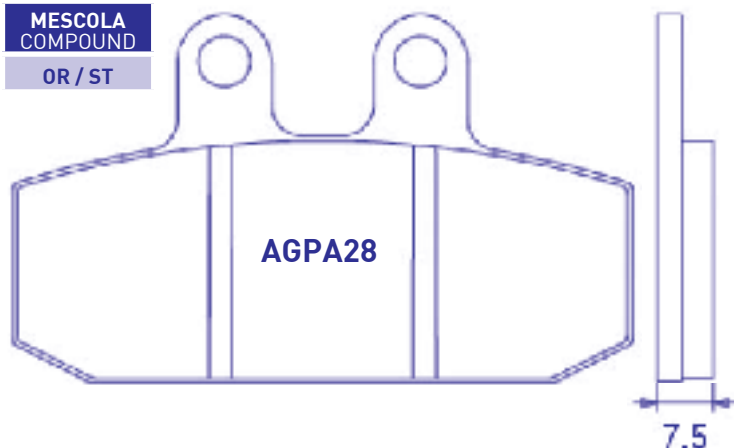

PASTIGLIE BRAKE PAD

MESCOLA
COMPOUND

OR / ST

AGPA28

MARCA BRAND	MODELLO MODEL	DA FROM	A TO	ANT. FRONT	POST. REAR
APRILIA	TUAREG 50 HPC SYSTEM	87		°	
APRILIA	ETX 125	86	97	°	
APRILIA	RED ROSE 125	89		°	
APRILIA	RX 125	86		°	
APRILIA	SCARABEO 125	98		°	
APRILIA	SCARABEO 125 (motore Piaggio)	03		°	
APRILIA	SPORT CITY 125 (pinza Grimeca)	04	05	°	
APRILIA	SPORT CITY 125 EU3 (pinza Grimeca)	06		°	
APRILIA	TREND GO WEST 125	87		°	
APRILIA	TUAREG 125 RALLY(Mozzi Rimoldi)	86		°	
APRILIA	TUAREG 125 RALLY	86		°	
APRILIA	TUAREG 125	86		°	
APRILIA	TUAREG 125	87		°	
APRILIA	SCARABEO 150	98		°	
APRILIA	SCARABEO 200	01	03	°	
APRILIA	SCARABEO 200 (motore Piaggio)	03		°	
APRILIA	SPORT CITY 200 (pinza Grimeca)	04	05	°	
APRILIA	SPORT CITY 200 EU3 (pinza Grimeca)	06		°	
APRILIA	LEONARDO 250	99		°	
APRILIA	SPORT CITY 200 CUBE	08	10	°	
APRILIA	SPORT CITY 250 EU3 (pinza Grimeca)	06		°	
APRILIA	TUAREG 250 RALLY (Mozzi Rimoldi)	86		°	
APRILIA	TUAREG 250 RALLY	86		°	
APRILIA	LEONARDO 300	02		°	
APRILIA	ETX 350	86		°	
APRILIA	ETX 350 AE	87		°	
APRILIA	TUAREG 350	87		°	
APRILIA	TUAREG 350 WIND	87	88	°	
APRILIA	SCARABEO 400 LIGHT	06	08	°	
APRILIA	SCARABEO 400 IE	07		°	
APRILIA	ARECIFE 500 (pinza sx) (spagna)	02	04	°	
APRILIA	ATLANTIC 500 (pinza sx)	02	04	°	
APRILIA	SCARABEO 500	02	06	°	
APRILIA	SCARABEO 500 CLASS	10		°	