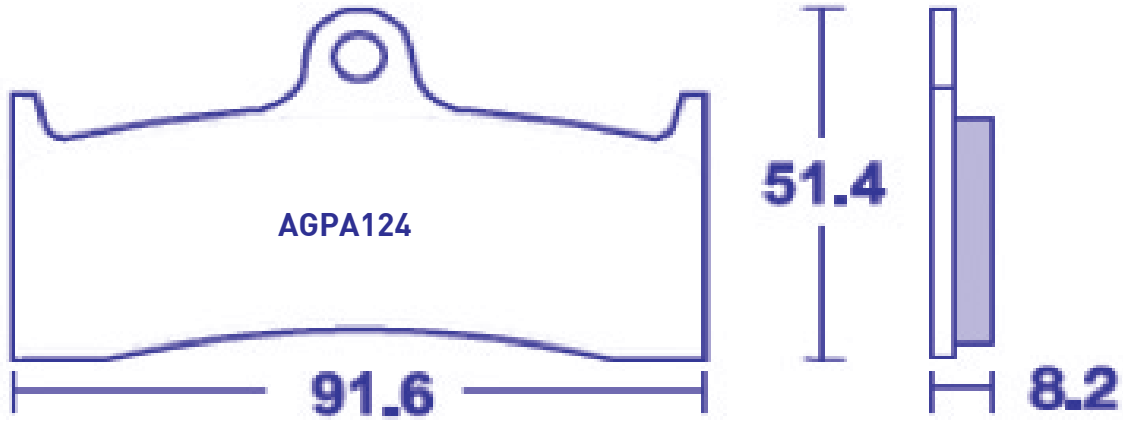

MESCOLA
COMPOUND
EV1

AGPA124	
MARCA / BRAND	MODELLO / MODEL
BRACING	Front Harley Davidson
BUELL	M2 1200 Cyclone 98 - 02
BUELL	S1 1200 Lightning 98 - 02
BUELL	S1 1200 Whitelighting 98 - 02
BUELL	S3 1200 Thunderbolt 98 - 02
BUELL	X1 1200 Lightning 01 - 02
HHI	6 Piston Caliper
HONDA	CB 1300 SF 98
KAWASAKI	ZX-7RR 750 Ninja N1 96 - 02

AGPA124	
MARCA / BRAND	MODELLO / MODEL
MV AGUSTA	750 Brutale, Brutale S 01 - 05
MV AGUSTA	750 F4 SPR 01
MV AGUSTA	750 F4/F4S 99
MV AGUSTA	910 Brutale 06 - 08
MV AGUSTA	910 Brutale R 06 - 08
MV AGUSTA	910 Brutale S 06 - 08
MV AGUSTA	1000 F4 Mamba 04 - 06
MV AGUSTA	1000 F4 Tamburini 04 - 06
MV AGUSTA	1000 F4S 04 - 06

MESCOLA
COMPOUND
EV1