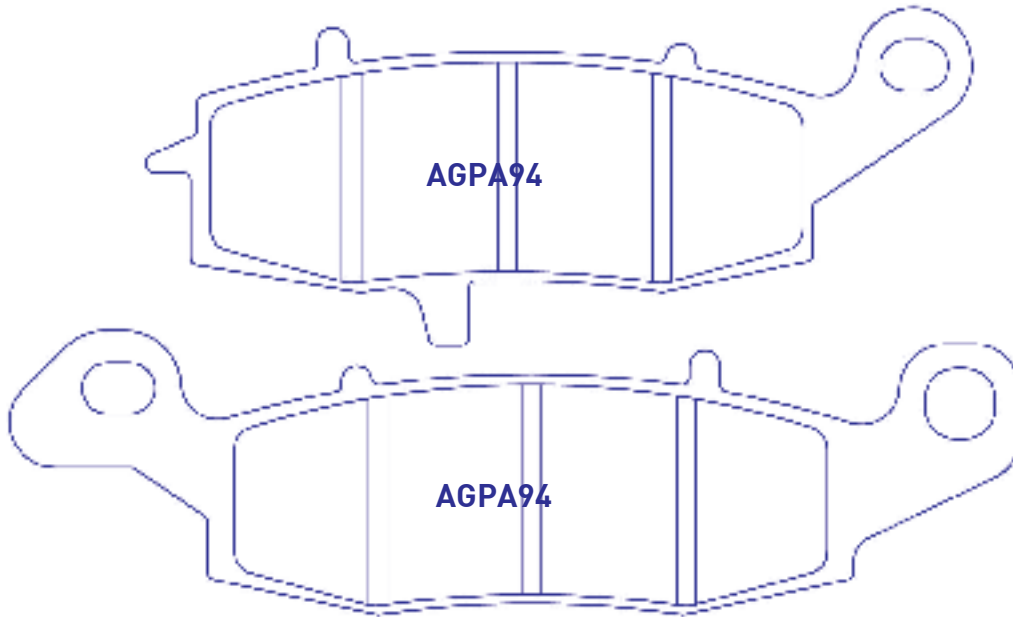

PASTIGLIE BRAKE PAD

MESCOLA
COMPOUND

OR / ST / ZXC

AGPA94					
MARCA BRAND	MODELLO MODEL	DA FROM	A TO	ANT. FRONT	POST. REAR
KAWASAKI	BJ 250 F1/F2	02	03	°	
KAWASAKI	W 650 (EJ 650)	99	06	°	
KAWASAKI	ER - 6F 650 (pinza dx)	06	09	°	
KAWASAKI	ER - 6N 650 (pinza dx)	06	09	°	
KAWASAKI	ER - 6F 650 ABS (pinza dx)	06	09	°	
KAWASAKI	ER - 6N 650 ABS (pinza dx)	06	09	°	
KAWASAKI	KLE 650 VERSYS (pinza dx)	07	10	°	
KAWASAKI	KLE 650 VERSYS ABS (pinza dx)	07	10	°	
KAWASAKI	Z 700 (pinza dx)	04		°	
KAWASAKI	Z 750 J (pinza dx) [ZR]	04	05	°	
KAWASAKI	Z 750 S (pinza dx) [ZR]	05	06	°	
KAWASAKI	ZR-7 750 (pinza dx)	99		°	°
KAWASAKI	ZR-7S 750 (pinza dx)	01		°	°
KAWASAKI	VN 800 DRIFTER	99			°
KAWASAKI	W 800 ABF (EJ 800)	11		°	
KAWASAKI	VN 900 CLASSIC	06			°
KAWASAKI	VN 900 CUSTOM	07			°
KAWASAKI	KLX 1000 (pinza dx)	04		°	
KAWASAKI	GPZ 1100 (pinza dx)	95		°	
KAWASAKI	ZR 1100 ZEPHYR (pinza dx)	96		°	
KAWASAKI	VN 1500 CLASSIC TOURER (pinza dx)	98		°	
KAWASAKI	VN 1500 DRIFTER	99	02		°
KAWASAKI	VN 1500 CLASSIC TOURER F1 (pinza dx)	00	02	°	
KAWASAKI	VN 1500 MEAN STREAK	02	03		°
KAWASAKI	VN 1600 CLASSIC (pinza dx)	03	08	°	
KAWASAKI	VN 1600 MEAN STREAK	04			°
KAWASAKI	VN 1600 MEAN STREAK	05			°
KAWASAKI	VN 1700 CLASSIC (pinza dx)	09		°	
KAWASAKI	VN 1700 CLASSIC TOURER (pinza dx)	09		°	

AGPA94					
MARCA BRAND	MODELLO MODEL	DA FROM	A TO	ANT. FRONT	POST. REAR
KAWASAKI	VN 1700 VOYAGER	09			°
KAWASAKI	VN 2000	05			°
SUZUKI	RV 125 VAN VAN	02	10	°	
SUZUKI	GS 500 ET/EV	96		°	
SUZUKI	GS 500 F	04		°	
SUZUKI	GS 500	04		°	
SUZUKI	GSF 600 BANDIT (pinza dx)	00	04	°	
SUZUKI	GSX 600 F (pinza dx)	98		°	
SUZUKI	DL 650 V STROM (pinza dx)	04		°	
SUZUKI	GSF 650 BANDIT (pinza dx)	05		°	
SUZUKI	GSF 650 BANDIT (pinza dx)	06		°	
SUZUKI	SFV 650 GLADIUS (pinza dx)	09		°	
SUZUKI	SV 650 S (pinza dx)	99	02	°	
SUZUKI	SV 650 S (pinza dx)	03		°	
SUZUKI	XF 650 FREEWIND	97		°	
SUZUKI	GSX 750 F (pinza dx)	98	03	°	
SUZUKI	M 800 INTRUDER	05		°	
SUZUKI	VL 800 INTRUDER LC VOLUSIA	01	04	°	
SUZUKI	VZ 800 MARAUDER	97	04	°	
SUZUKI	DL 1000 V STROM (pinza dx)	02	09	°	
SUZUKI	GSX 1000 G RIGHT	96		°	
SUZUKI	C 1500 INTRUDER (pinza dx)	05		°	
SUZUKI	M 1500 INTRUDER (pinza dx)	09		°	°
SUZUKI	VL 1500 INTRUDER (pinza dx)	02		°	
SUZUKI	M 1600 INTRUDER	05			°
SUZUKI	VZ 1600 MARAUDER	04			°
SUZUKI	C 1800 R INTRUDER	08			°
SUZUKI	M 1800 R INTRUDER	06			°
SUZUKI	M 1800 R2 INTRUDER	08			°