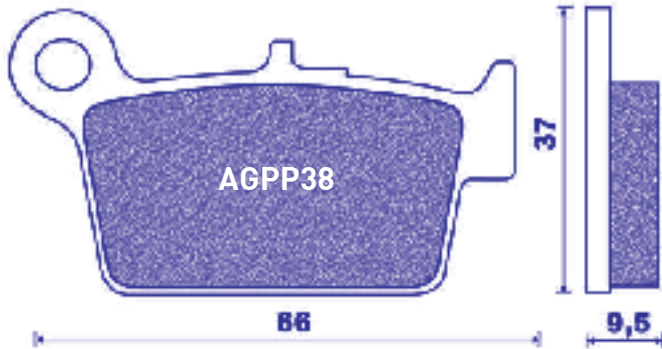

MESCOLA
COMPOUND

OR / ST

AGPP38					
MARCA BRAND	MODELLO MODEL	DA FROM	A TO	ANT. FRONT	POST. REAR
BETA	RR 50 SUPERMOTARD ALU	04			°
BETA	RR 50 ENDURO	05			°
BETA	RR 50 SUPERMOTARD	08			°
BETA	ALP 125 4T	06	08		°
BETA	RR 125 4T	05	06		°
BETA	RR 125 ENDURO EU3	07			°
BETA	RR 125 MOTARD EU3	07			°
BETA	RR 125 MOTARD 4T EU3	08			°
BETA	RR 125 ENDURO 4T EU3	08			°
BETA	RR 125 4T RE	08			°
BETA	URBAN 125	08			°
BETA	ALP 200 4T	06	08		°
BETA	URBAN 200	08			°
BETA	ALP 350 4.0	04	08		°
BETA	MOTARD 350 4.0	04	08		°

MESCOLA
COMPOUND

ST