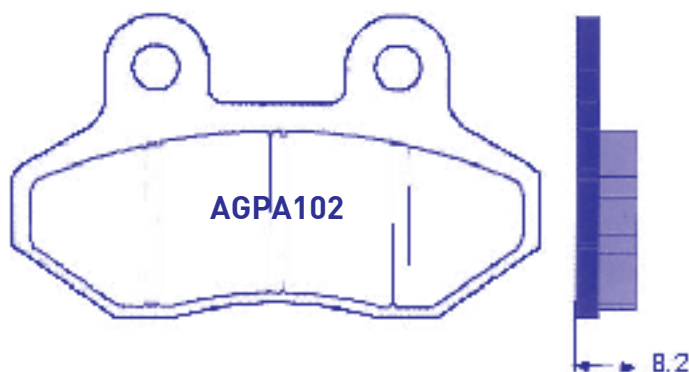

MESCOLA
COMPOUND

OR / ST

AGPA102

AGPA102

MARCA BRAND	MODELLO MODEL	DA FROM	A TO	ANT. FRONT	POST. REAR
CAGIVA	CITY 50	95		°	
CAGIVA	PASSING 50	95		°	
CAGIVA	PASSING 110 (Brasil)			°	
CAGIVA	Passing 125	96		°	
GARELLI	KRS 50	02		°	
GARELLI	FREELAND 125	02		°	
GARELLI	FREELAND 150	02		°	
PGO	DR BIG 50	01		°	
PGO	G MAX 50	06		°	
PGO	LIBRA 50	10		°	
PGO	LIGERO 50	06		°	
PGO	PMX 50 SPORT	00		°	
PGO	T-REX 50 2T	00		°	
PGO	MY BUBU 100	02		°	
PGO	CHARGE 125	02		°	
PGO	LIGERO 125	06		°	
PGO	MY BUBU 125	02		°	
PGO	T-REX 125 4T	95		°	
PGO	T-REX 125 2T	00		°	
PGO	TR 3 150	02		°	
PGO	T-REX 150 4T	00		°	
PGO	i DEP	09		°	
SYM	ALPHA 50	95		°	
SYM	ALTO 50	11		°	
SYM	FIDDLE II 50	08	09	°	
SYM	JET 4 50	09	10	°	
SYM	JET 4 50 NAKED	11		°	
SYM	JET 4R 50	11		°	