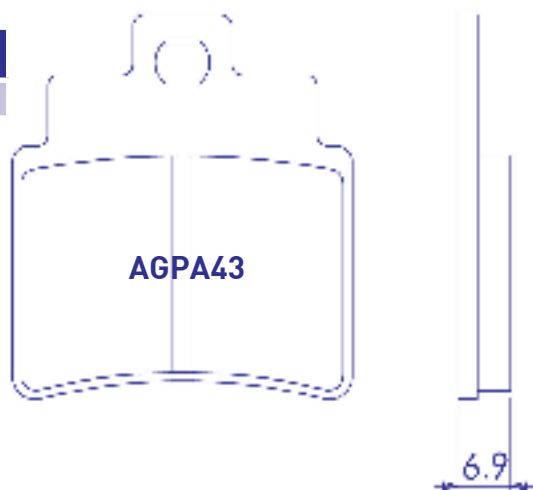

AGPA42					
MARCA BRAND	MODELLO MODEL	DA FROM	A TO	ANT. FRONT	POST. REAR
PIAGGIO	X8 125	04			
PIAGGIO	X9 125 EVOLUTION	01	03	°	°
PIAGGIO	X9 125 EVOLUTION	05	07		
PIAGGIO	X9 180 AMALFI	01		°	°
PIAGGIO	X8 0	04			°
PIAGGIO	X9 0 EVOLUTION	03		°	°
PIAGGIO	X9 250 AMALFI	00		°	°
PIAGGIO	X9 250 EVOLUTION (pinza dx)	04			°
PIAGGIO	BEVERLY 400 TOURER EURO3	08	10	°	
PIAGGIO	BEVERLY 500	03		°	°
PIAGGIO	BEVERLY 500 (pinza HengTong)	05	06	°	
PIAGGIO	BEVERLY 500 CRUISER	07	09	°	
PIAGGIO	BEVERLY 500 EURO 3	06	08	°	
PIAGGIO	X9 500	01	03	°	°
PIAGGIO	X9 500 EVOLUTION	03	04		°
PIAGGIO	X9 500 EVOLUTION ABS	05			°

AGPA42					
MARCA BRAND	MODELLO MODEL	DA FROM	A TO	ANT. FRONT	POST. REAR
RJEJU	SMX 50 PRO	08		°	
RJEJU	TANGO 50	08		°	
RJEJU	TANGO 125	08		°	
RJEJU	TANGO 125 PRO	08		°	
SUZUKI	UH 125 BURGMAN	02	06		°
SUZUKI	UH 150 BURGMAN	02	06		°
VOXAN	CAFE' RACER 1000	01			°
VOXAN	ROADSTER 1000	01			°
VOXAN	VB1 1000 EVO	04			°
YAMAHA	VP 125 X-CITY	08	10		°
YAMAHA	XQ 125 MAXTER	01	02		°
YAMAHA	YP 125 MAJESTY	01	02		°
YAMAHA	YP E 125 MAJESTY	03	09		°
YAMAHA	YP R 125 X-MAX	06	09		°
YAMAHA	YP R 125 X-MAX	10	11		°
YAMAHA	XQ 150 MAXTER	01	02		°
YAMAHA	YP 150 MAJESTY	01	02		°
YAMAHA	YP E 180 MAJESTY	03	06		°
YAMAHA	YP R 250 X-MAX	05	09		°

MESCOLA
COMPOUND

OR

AGPA43

MESCOLA
COMPOUND

OR