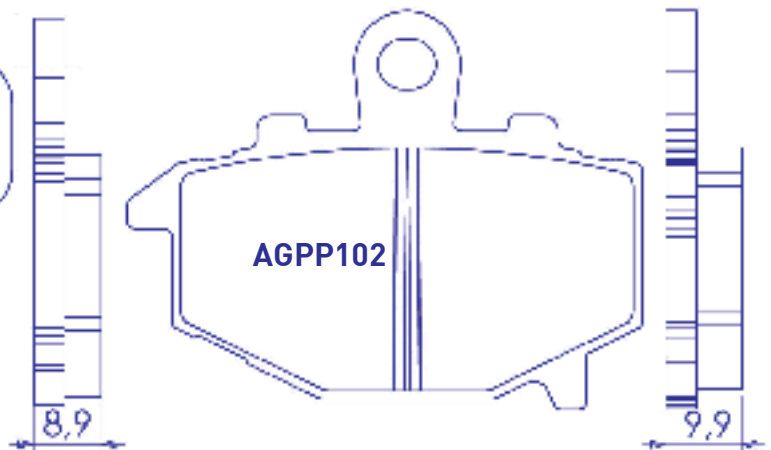

PASTIGLIE BRAKE PAD

AGPP97					
MARCA BRAND	MODELLO MODEL	DA FROM	A TO	ANT. FRONT	POST. REAR
BMW	R 850 C	99			o
BMW	R 850 R	99			o
BMW	R 850 RT ABS	01			o
BMW	R 850 R ROADSTER	01			o
BMW	K 1100 RT (ABS)	00			o
BMW	R 1100 GS (ABS)	94			o
BMW	R 1100 RS (ABS)	94			o
BMW	R 1100 RT (ABS)	95			o
BMW	R 1100 R ROADSTER	95	00		o
BMW	R 1100 S	99	00		o
BMW	R 1100 S ABS	01			o
BMW	R 1100 S (no ABS)	01			o
BMW	R 1150 GS	00			o
BMW	R 1150 RT	01			o
BMW	R 1150 R	01			o

AGPP97					
MARCA BRAND	MODELLO MODEL	DA FROM	A TO	ANT. FRONT	POST. REAR
BMW	R 1150 R con freno integrale	01			o
BMW	R 1150 R ROADSTER	01			o
BMW	R 1150 RS con freno integrale	01			o
BMW	HP2 1200 MEGAMOTO	07			o
BMW	K 1200 R	05			o
BMW	R 1200 C all models	97			o
BMW	R 1200 GS	04			o
BMW	K 1300 GT	09			o
BMW	K 1300 R	09			o
BMW	K 1300 R DYNAMIC	11			o
BMW	K 1300 S	09			o
BMW	K 1600 GT	11			o
BMW	K 1600 GTL	11			o

AGPP102					
MARCA BRAND	MODELLO MODEL	DA FROM	A TO	ANT. FRONT	POST. REAR
KAWASAKI	ZR 400 ZEPHYR	93			o
KAWASAKI	ZRX 400	98			o
KAWASAKI	ZRX 400 (ZR 400 E2)	99			o
KAWASAKI	ZXR 400	94			o
KAWASAKI	ZZR 400	93			o
KAWASAKI	ZR 550 ZEPHYR	93			o
KAWASAKI	ZX 6R 600 NINJA	94	97		o
KAWASAKI	ZX 6R 600 NINJA	98	02		o
KAWASAKI	ZX 6R 600 NINJA	07			o
KAWASAKI	ZZR 600	93			o
KAWASAKI	ZX 6R 636 NINJA	02			o
KAWASAKI	ZX 6RR 636 NINJA	03	06		o
KAWASAKI	ER - 6F 650 (pinza sx)	06	09		o
KAWASAKI	ER - 6F 650 ABS (pinza sx)	06	09		o
KAWASAKI	ER - 6N 650 (pinza sx)	06	09		o
KAWASAKI	ER - 6N 650 ABS (pinza sx)	06	09		o

AGPP102					
MARCA BRAND	MODELLO MODEL	DA FROM	A TO	ANT. FRONT	POST. REAR
KAWASAKI	KLE 650 VERSYS (pinza sx)	07	10		o
KAWASAKI	KLE 650 VERSYS ABS (pinza sx)	07	10		o
KAWASAKI	Z 700 (pinza dx)	04			o
KAWASAKI	Z 750 (pinza sx)	04	05		o
KAWASAKI	Z 750 (pinza sx)	05	06		o
KAWASAKI	X-9 R 900 NINJA	94	95		o
KAWASAKI	ZX-9 900 R NINJA	96	01		o
KAWASAKI	ZX-9 900 R NINJA	02			o
KAWASAKI	Z 1000 ABS	10			o
KAWASAKI	Z 1000 ZR	03	06		o
KAWASAKI	Z 1000 SX ABS	11			o
KAWASAKI	ZX 10R 1000 NINJA	04	07		o
KAWASAKI	ZX 10R 1000 NINJA	08	10		o
KAWASAKI	GPZ 1100 (pinza dx)	95			o