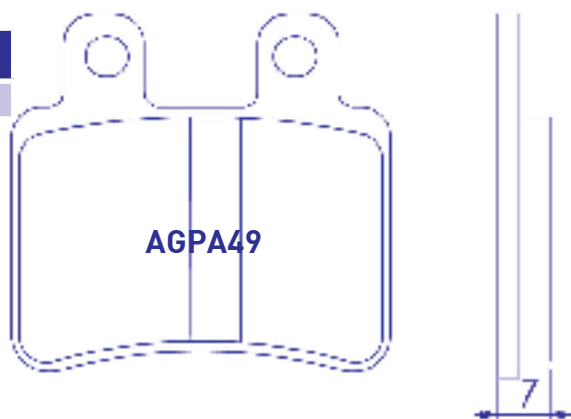

MESCOLA
COMPOUND

OR

AGPA49

AGPA49

MARCA BRAND	MODELLO MODEL	DA FROM	A TO	ANT. FRONT	POST. REAR
DERBI	BOULEVARD 125	02	04	°	
DERBI	ATLANTIS 150	04		°	
DERBI	BOULEVARD 150	02	04	°	
DERBI	BOULEVARD 200	05		°	
HONDA -HM	CRE 50 all models	03	04		°
ITALJET	JET SET 50	02		°	
ITALJET	JET SET 125	02		°	
ITALJET	JUPITER 125	02			°
ITALJET	MILLENUM 125 (2ª serie)	01		°	

AGPA49

MARCA BRAND	MODELLO MODEL	DA FROM	A TO	ANT. FRONT	POST. REAR
ITALJET	JET SET 150	02		°	
ITALJET	JUPITER 150	02			°
ITALJET	MILLENUM 150 (2ª serie)	01		°	
MALAGUTI	CRW 50 MOTARD	03			°
MALAGUTI	XSM 50	03			°
MALAGUTI	XTM 50	03			°
PEUGEOT	ELYSTAR 50	03	05		°
PEUGEOT	ELYSEO 125	00			°
PEUGEOT	ELYSTAR 125	02			°
PEUGEOT	JET FORCE 125	03	04		°
PEUGEOT	RS 125 GEOPOLIS	10			°
PEUGEOT	SATELIS 125	04			°
PEUGEOT	SATELIS 125 ABS	04			°
PEUGEOT	ELYSEO 150	01			°
PEUGEOT	ELYSTAR 150	02			°
PEUGEOT	GEOPOLIS 400 (pinze AJP)	07			°
PEUGEOT	SATELIS 600 ABS	04			°
YAMAHA	DT 50 R	04			°
YAMAHA	DT 50 X SUPERMOTARD	04			°
YAMAHA	XT 125 R	05			°
YAMAHA	XT 125 X SUPERMOTARD	05			°

MESCOLA
COMPOUND

OR