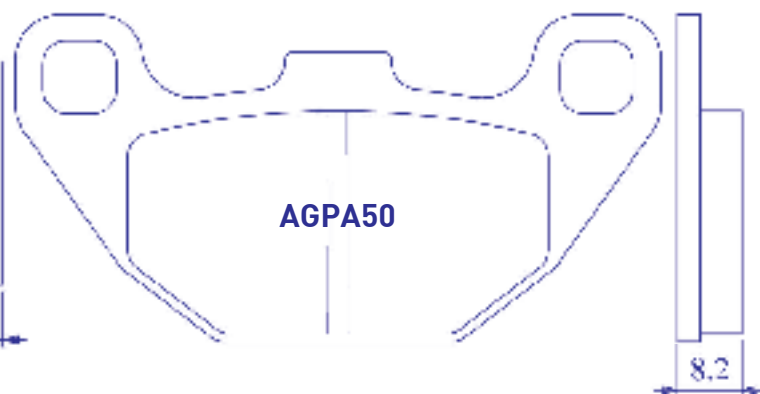

AGPA50

8.2

AGPA50

MARCA BRAND	MODELLO MODEL	DA FROM	A TO	ANT. FRONT	POST. REAR
KYMCO	AGILITY 50 2T R 16	10		°	
KYMCO	AGILITY 50 4T R 16	08		°	
KYMCO	PEOPLE 50	99	00	°	
KYMCO	PEOPLE 50	04		°	
KYMCO	PEOPLE 50 EURO2	03		°	
KYMCO	PEOPLE 50 EURO3	08		°	
KYMCO	PEOPLE 50 S	05	08	°	
KYMCO	PEOPLE 50 S 4T	06	08	°	
KYMCO	SUPER 9 50 AC - LC	02			°
KYMCO	SUPER 9 50 SPORT EURO 2	03	04		°
KYMCO	AGILITY 125 R 16	08		°	
KYMCO	PEOPLE 125	99	00	°	
KYMCO	PEOPLE 125 EURO2	03	04	°	
KYMCO	PEOPLE 125 EURO3	07	08	°	
KYMCO	PEOPLE 125 S	05	06	°	
KYMCO	PEOPLE 125 S DD	07	08	°	
KYMCO	SUPER 8 125	08		°	
KYMCO	SUPER 9 125	00	01		°
KYMCO	AGILITY 150 R16	08	09	°	
KYMCO	PEOPLE 150	99	00	°	

AGPA50

MARCA BRAND	MODELLO MODEL	DA FROM	A TO	ANT. FRONT	POST. REAR
KYMCO	PEOPLE 150 EURO2	03		°	
KYMCO	AGILITY 200 i R 16	10		°	
KYMCO	PEOPLE 200 S	05	06	°	
KYMCO	PEOPLE 200 S I	07		°	
KYMCO	SUPER 9 200	00			°
KYMCO ATV	MXER 50	03			°
KYMCO ATV	MXU 50	05			°
KYMCO ATV	MXU 50 SR	06			°
KYMCO ATV	MXER 125	03			°
KYMCO ATV	MXER 150	03			°
KYMCO ATV	MXU 150	05			°
LAVERDA	PHOENIX 125	01			°
LAVERDA	PHOENIX 150	01			°
LAVERDA	PHOENIX 200	01			°
SYM	HD 125	04		°	
SYM	JOY RIDE 125	01	04		°
SYM	JOY RIDE 150	01	02		°
SYM	HD 200	04		°	
SYM	JOY RIDE 200	01	04		°
SYM	GT 500	07			°