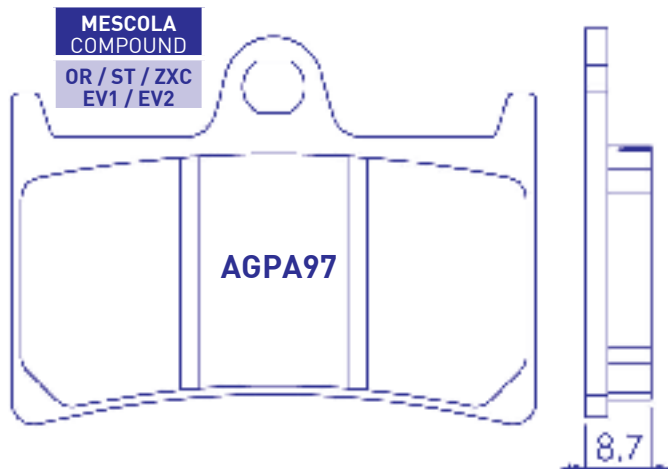

AGPA96					
MARCA BRAND	MODELLO MODEL	DA FROM	A TO	ANT. FRONT	POST. REAR
MOTO GUZZI	GRISO 1200 8V	05		°	
MOTO GUZZI	NORGE 1200 ABS	06		°	
MOTO GUZZI	NORGE 1200	06		°	
MOTO GUZZI	SPORT 1200	06		°	
MOTO GUZZI	SPORT 1200 ABS	06		°	
MOTO GUZZI	STELVIO 1200	08		°	
MOTO MORINI	9 1/2 950	06		°	
MOTO MORINI	CORSARO 1200	06		°	
MOTO MORINI	SPORT 1200	08		°	
MV AUGUSTA	BRUTALE 989 R	08		°	
MZ	MUZ 1000	01	02	°	
SUZUKI	GSX 1200	99	01	°	
VICTORY	KINGPIN 1500	04	05	°	
VICTORY	TOURING CRUISER 1500	03	06	°	
VICTORY	V92C CRUISER 1500	98	02	°	
VICTORY	V92C DELUXE 1500	01	02	°	
VICTORY	V92SC SPORT CRUISE 1500	00	02	°	
VICTORY	VEGAS 1500	03	05	°	
VICTORY	VEGAS 8-BALL 1500	05		°	
VICTORY	HAMMER 1634	05	07	°	
VICTORY	HAMMER S 1634	06	08	°	
VICTORY	KINGPIN 1634	06	07	°	
VICTORY	KINGPIN TOUR 1634	06	07	°	
VICTORY	VEGAS 1634	06	07	°	
VICTORY	VEGAS 8 BALL 1634	06	07	°	
VICTORY	VEGAS JACKPOT 1634	06	07	°	
VOXAN	VB1 1000 EVO	04		°	
YAMAHA	XT 660 X	04	11	°	
YAMAHA	TRX 850	95		°	
YAMAHA	XJR 1200	95		°	

AGPA97					
MARCA BRAND	MODELLO MODEL	DA FROM	A TO	ANT. FRONT	POST. REAR
SUZUKI	GSX-R 400	90		°	
YAMAHA	TZR 125	94		°	
YAMAHA	TZR 125 R	94		°	
YAMAHA	FZR 250 R	89		°	
YAMAHA	TZR 250	89	92		
YAMAHA	TZR 250 R - SP	91		°	
YAMAHA	FZR 400 RR - SP	91		°	
YAMAHA	XP T MAX 500	08	11	°	
YAMAHA	XP T MAX 500 ABS	08	11	°	
YAMAHA	XP T MAX 500 SV	11		°	
YAMAHA	XP T MAX 500 SV ABS	11		°	
YAMAHA	XP 530 T-MAX	12		°	
YAMAHA	FZ6 600 S2 FAZER ABS	08		°	

AGPA97					
MARCA BRAND	MODELLO MODEL	DA FROM	A TO	ANT. FRONT	POST. REAR
YAMAHA	FZ6 600 S2	07	08	°	
YAMAHA	FZS 600 FAZER	98	03	°	
YAMAHA	FZS 600 SP FAZER	00	03	°	
YAMAHA	YZF 600 R THUNDER CAT	96	03	°	
YAMAHA	YZF 600 R6	99	02	°	
YAMAHA	YZF 600 R6	03	04	°	
YAMAHA	YZF 600 R6 (Rad.cal)	05		°	
YAMAHA	YZF 600 R6 (Rad.cal) 06 -	06		°	
YAMAHA	YZF 750 R7 (OW02) road version	99		°	
YAMAHA	FZ8-N 800	11		°	
YAMAHA	FZ8-NA 800	11		°	
YAMAHA	FZ8-S 800	11		°	
YAMAHA	FZ8-SA 800	11		°	
YAMAHA	TDM 900	02	05	°	
YAMAHA	TDM 900 A	05	08	°	
YAMAHA	FZ1 1000	06	09	°	
YAMAHA	FZ1 1000 FAZER	06	09	°	
YAMAHA	FZ1 1000 FAZER ABS	07	08	°	
YAMAHA	FZ1 1000 FAZER ABS	11		°	
YAMAHA	FZ1 1000 N-NA	11		°	
YAMAHA	FZS 1000 FAZER	01	05	°	
YAMAHA	YZF 1000 R THUNDER ACE	96		°	
YAMAHA	YZF 1000 R1	98	01	°	
YAMAHA	YZF 1000 R1	02	03	°	
YAMAHA	YZF 1000 R1	04	06	°	
YAMAHA	BT 1100 BULLDOG	02	06	°