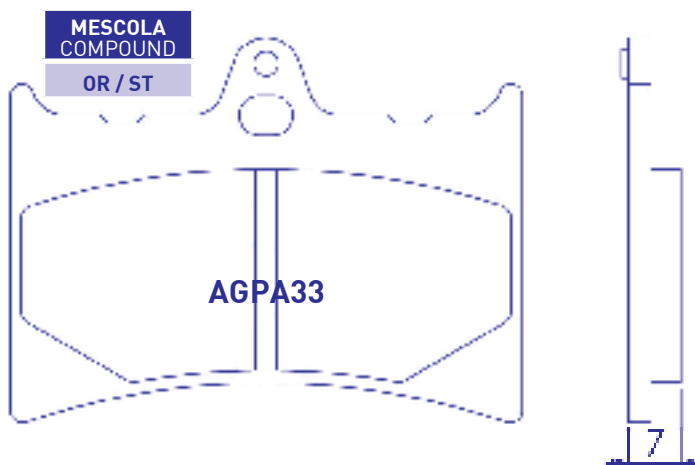

AGPA32					
MARCA BRAND	MODELLO MODEL	DA FROM	A TO	ANT. FRONT	POST. REAR
LAVERDA	750 Sport	99		°	
LAVERDA	750 Strike/ Black Strike	99		°	
LAVERDA	750 T8	98		°	
LAVERDA	TTS 800	99		°	
LAVERDA	1000 JOTA	76		°	
LAVERDA	JOTA 1000	95		°	
MOTO GUZZI	IPPOGRIFFO	97		°	
MOTO GUZZI	CALIFORNIA 1000 EV	99		°	
MOTO GUZZI	DAYTONA 1000	91		°	
MOTO GUZZI	QUOTA 1000	98		°	
MOTO GUZZI	RS 1000 Daytona	97		°	
MOTO GUZZI	V10 1000 Centauro	96		°	
MOTO GUZZI	CALIFORNIA 1100 EV	97	00	°	
MOTO GUZZI	CALIFORNIA 1100 SPECIAL	99	00	°	
MOTO GUZZI	CALIFORNIA 1100 JACKAL	00		°	
MOTO GUZZI	CALIFORNIA 1100 JACKAL BASIC	00		°	
MOTO GUZZI	SPORT 1100	96		°	
MOTO GUZZI	EV 1100 California	97	00	°	
MOTO GUZZI	V 11 1100 SPORT	97	00	°	
MZ	SKORPION 660 SPORT	95	99	°	
MZ	SKORPION 660 TOUR	95	99	°	
MZ	SKORPION 660 TRAVELLER	99		°	
MZ	660 (MUZ) SKORPION CUP	99		°	
MZ	660 (MUZ) SKORPION REPLICA			°	
NORTON	FORMULA 1 SPORT	92		°	

AGPA32					
MARCA BRAND	MODELLO MODEL	DA FROM	A TO	ANT. FRONT	POST. REAR
NORTON	FORMULA 1	90		°	
NORTON	TT	92		°	
PGO	G MAX 250	06		°	
SACHS	X ROAD 125	05		°	
SACHS	XTC 125 N	99		°	
SACHS	XTC 125	99		°	
SACHS	MAD ASS 500	05		°	
SACHS	ROADSTER 650 V 1.6	01		°	
SACHS	RAOADSTER 800 V 2	00		°	
SACHS	B 800 805	02		°	
SACHS	S 800 805	03		°	
TM	SMR 125	05		°	
TM	SMF 400 F	02		°	
TM	SMR 400 F	03		°	
TM	SMR 450 F	04		°	
TM	SMX 450 F	03		°	
TM	SMR 530 F	03		°	
TM	SMX 600 F	03		°	
VOR	SM 400	02		°	
VOR	SM 450	02		°	
VOR	SUPERMOTARD 492	00		°	
VOR	SUPERMOTARD 500	00	01	°	
VOR	SM 530	02		°	
VOXAN	CAFE' RACER 1000	01		°	
VOXAN	ROADSTER 1000	01		°	
YAMAHA	TZR 125 (Italia)	91		°	
YAMAHA	TZR 125 RED ROCKET	93		°	
YAMAHA	TZR 250 R	94		°	
YAMAHA	SZR 660	96		°	

AGPA33					
MARCA BRAND	MODELLO MODEL	DA FROM	A TO	ANT. FRONT	POST. REAR
ALFER	MC 125	88		°	
ALFER	GR 250 ENDURO	88		°	
ALFER	MC 250	88		°	
ALFER	GR 300 ENDURO	89		°	
APRILIA	AF1 125 REPLICA	89	91	°	
APRILIA	AF1 125 SINTESI	89	91	°	
APRILIA	AF1 125 EUROPA	90	91	°	
APRILIA	AF1 125 FUTURA	90	91	°	
APRILIA	RS 125 all models	93	05	°	
APRILIA	RS 125 REPLICA	93	98	°	
APRILIA	RS 125 EXTREMA	93	98	°	
APRILIA	SPORT PRO 125	93		°	
APRILIA	AF1 250 REPLICA	90		°	
ATK (USA)	ATK 250 CC/MX	91	92	°	
ATK (USA)	ATK 350 ES/CC/MX/STD	91	92	°	

AGPA33					
MARCA BRAND	MODELLO MODEL	DA FROM	A TO	ANT. FRONT	POST. REAR
ATK (USA)	ATK 406 CC/MX	91	92	°	
ATK (USA)	ATK 560	89	91	°	
ATK (USA)	ATK 604	91		°	
ATK (USA)	ATK 604 ES/CC/MX/STD	91	92	°	
ATK (USA)	ATK 604 QUADRACER	90		°	
BENELLI	DEVIL 50	92		°	
BENELLI	SPRING 50	92		°	
BENELLI	DEVIL 80	95		°	
BENELLI	125 JARNO	89		°	
GILERA	CRONO 125	91		°	
GILERA	CX 125	91		°	
GILERA	GFR 125	93		°	
GILERA	MX 1 125	88		°	
GILERA	MX R 125	90		°	
GILERA	SP 01 125	89		°	
GILERA	SP 02 125	90		°	
GILERA	RC 600 NORDWEST	90		°	
KTM	CHRONO 50 SCOOTER	94		°	
KTM	GS 125 XC ENDURO SPORT	86	87	°	°
KTM	MX 125 VC CROSS	86	87	°	°
KTM	GS 250 XC ENDURO SPORT	86	87	°	°
KTM	MX 250 VC CROSS	86	87	°	°
KTM	GS 300 XC ENDURO SPORT	86	87	°	°
KTM	ENDURO 400	87		°	°
KTM	MX 500 CROSS	86	87	°	°
KTM	GXE 550	86	87	°	°
KTM	MX 550 LC4	87		°	°
KTM	ENDURO 600 all models	86	87	°	°
TM	125 CROSS - ENDURO	89	90	°	
TM	125 CROSS - ENDURO	91	95	°