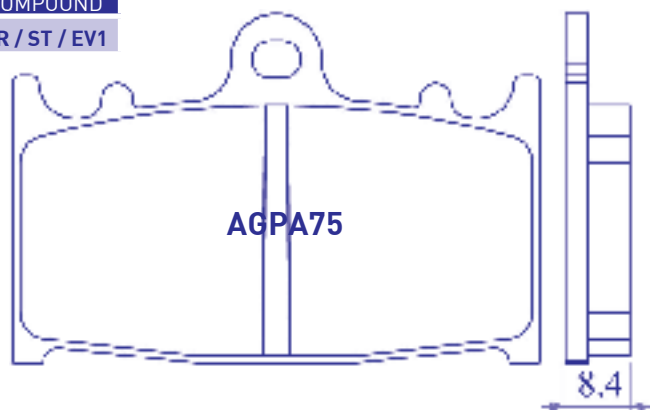

PASTIGLIE BRAKE PAD

MESCOLA
COMPOUND

OR / ST / EV1

AGPA75

AGPA75					
MARCA BRAND	MODELLO MODEL	DA FROM	A TO	ANT. FRONT	POST. REAR
HUSABERG	FS 400 E - C	01	03	°	
HUSABERG	FS 450 E - C	03	05	°	
HUSABERG	FS 650 E - C	01		°	
KAWASAKI	KR-1 250 C1 - C3	90		°	
KAWASAKI	KR-1 250 S	90		°	
KAWASAKI	ZX-4 400	90		°	
KAWASAKI	ZXR 400	89	90	°	
KAWASAKI	ZXR 400	91		°	
KAWASAKI	ZZR 400	90	94	°	
KAWASAKI	GPZ 500 S	93	95	°	
KAWASAKI	ZZ-R 500	90	92	°	
KAWASAKI	ZZ-R 500	93		°	
KAWASAKI	ZX 6R 600 D1-D2 (DX 6)	90	93	°	
KAWASAKI	ZX 6R 600 NINJA	89		°	
KAWASAKI	ZX 6R 600 NINJA	94	97	°	
KAWASAKI	ZX-6R 600 D1-D4 (ZX6)	90	93	°	
KAWASAKI	ZX-6R 600 E1-E5 (Ninja ZX6)	93	97	°	
KAWASAKI	ZX-6R 600 F1-F3 (Ninja ZX6R)	95	97	°	
KAWASAKI	ZZR 600	90	92	°	
KAWASAKI	ZZR 600	93	95	°	
KAWASAKI	ZX-7 750 R NINJA	89	95	°	
KAWASAKI	ZXR 750	89	90	°	
KAWASAKI	ZXR 750 R STINGER / NINJA	91	92	°	
KAWASAKI	ZXR 750 R	89	92	°	
KAWASAKI	ZXR 750 R	93	95	°	
KAWASAKI	GPZ 900 R	90	96	°	
KAWASAKI	ZX-9 R 900 NINJA	94	95	°	
KAWASAKI	ZZR 1000	91		°	
KAWASAKI	ZR 1100 ZEPHYR (ZR 1100 A)	92	95	°	
KAWASAKI	ZX 1100	93	97	°	
KAWASAKI	ZZR 1100 GT (ZX 1100 C)	90	93	°	
KAWASAKI	ZZR 1100 GT (ZX 1100 D)	94	01	°	
KAWASAKI	ZRX 1200	04		°	
KAWASAKI	ZRX 1200 R - S	04		°	
KAWASAKI	ZZ-R 1200	02		°	

AGPA75

MARCA BRAND	MODELLO MODEL	DA FROM	A TO	ANT. FRONT	POST. REAR
KAWASAKI	VN 1700 VOYAGER	09		°	
KAWASAKI	VN 2000	04		°	
SUZUKI	RG 125 F GAMMA	92	96	°	
SUZUKI	RG 200 GAMMA	91		°	
SUZUKI	COBRA 250	89		°	
SUZUKI	COBRA 250	90		°	
SUZUKI	GOOSE 250	92		°	
SUZUKI	GSX-R 250 R - R/SP	89		°	
SUZUKI	RGV 250 R	89		°	
SUZUKI	RGV 250 K	89	90	°	
SUZUKI	RGV 250 R	90	92	°	
SUZUKI	RGV 250 GAMMA, M	91	92	°	
SUZUKI	RGV 250	93	95	°	
SUZUKI	RGV 250	94		°	
SUZUKI	WOLF 250	90		°	
SUZUKI	GOOSE 350	92		°	
SUZUKI	GSF 400 S KATANA	89	90	°	
SUZUKI	GSF 400 BANDIT	93	97	°	
SUZUKI	GSX 400 KATANA	89		°	
SUZUKI	GSX 400 S, KATANA	92		°	
SUZUKI	GSX-R 400 (V)	88	89	°	
SUZUKI	RGV 500 GAMMA	90		°	
SUZUKI	GSR 600	06		°	
SUZUKI	GSX-R 600	97	00	°	
SUZUKI	GSX-R 600	01	03	°	
SUZUKI	GSX-R 600 V	96	03	°	
SUZUKI	GSF 650 BANDIT ABS	07		°	
SUZUKI	GSF 650 BANDIT ABS	07		°	
SUZUKI	GSF 650 S BANDIT ABS	07		°	
SUZUKI	GSF 650 S BANDIT ABS	07		°	
SUZUKI	GSX 650 F	08		°	
SUZUKI	GSX 750 F	90	91	°	
SUZUKI	GSX F 750	08	09	°	
SUZUKI	GSX R 750 Y	00	03	°	
SUZUKI	SV 1000	03	05	°	
SUZUKI	SV 1000	06	07	°	
SUZUKI	TL 1000 SV TWIN	97	01	°	
SUZUKI	GSF 1200 BANDIT	06		°	
SUZUKI	GSF 1200 S BANDIT	06		°	
SUZUKI	GSF 1250 S BANDIT ABS	06		°	
SUZUKI	GSX 1250 FA	10		°	
SUZUKI	VS 1400 GLPT/ GLPV	96		°	
VERTEMATI	SR 450 MOTARD	03		°	
VERTEMATI	SR 450 MOTARD RACING	03		°	
VERTEMATI	S 501 MOTARD	02		°	
VERTEMATI	SR 600 MOTARD RACING	03		°