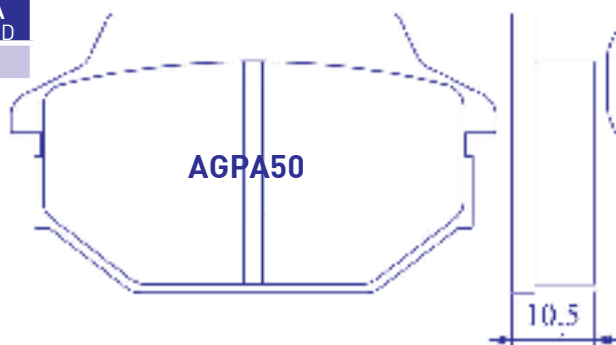

AGPA50

10.5