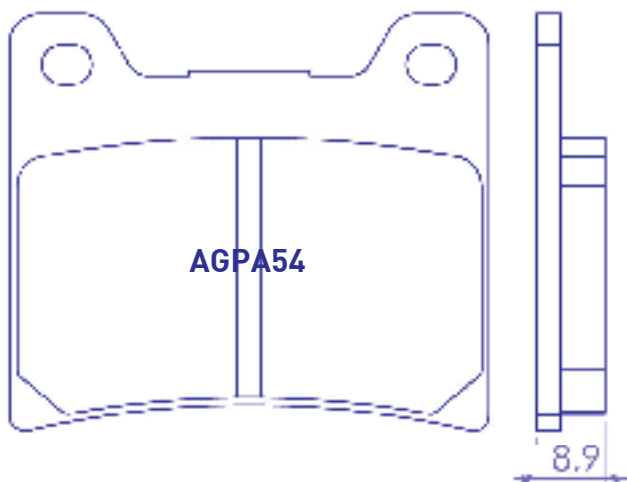

MESCOLA
COMPOUND

OR / ST

AGPA54

AGPA54					
MARCA BRAND	MODELLO MODEL	DA FROM	A TO	ANT. FRONT	POST. REAR
YAMAHA	125 BIKAN	91			°
YAMAHA	TZR 125	90	92	°	
YAMAHA	YD 250 S	91		°	
YAMAHA	RD 350 YPVS	83	84		°
YAMAHA	FZ 400	86		°	
YAMAHA	FZR 400 R	87			°
YAMAHA	SRX 400	85	86	°	
YAMAHA	SRX 400	90			°
YAMAHA	XJ 400 R	95			°
YAMAHA	RD 500 LC	84		°	
YAMAHA	RD 500 YPVS LC	87		°	
YAMAHA	FZ 600	87		°	
YAMAHA	FZR 600	89		°	°
YAMAHA	FZR 600 R	90			°
YAMAHA	FZR 600 R	91			°
YAMAHA	XJ 600 RADIANT	84	91	°	°
YAMAHA	YZF 600 R		94		°
YAMAHA	YZF 600 R THUNDER CAT	95	98		°
YAMAHA	FZ 750	85		°	°
YAMAHA	FZ 750 GENESIS	87		°	°
YAMAHA	FZR 750 GENESIS	87			°
YAMAHA	FZR 750 (O W01)	89	91		°
YAMAHA	FZX 750 FAZER	86		°	°

AGPA54

MARCA BRAND	MODELLO MODEL	DA FROM	A TO	ANT. FRONT	POST. REAR
YAMAHA	TZR 750 W	89			°
YAMAHA	XJ 750 F	84		°	°
YAMAHA	XV 750	89	93	°	
YAMAHA	YZF 750 RR-SP	93	98		°
YAMAHA	TDM 850	91	95		°
YAMAHA	TDM 850	96			°
YAMAHA	TRX 850	95			°
YAMAHA	XJ 900	83		°	°
YAMAHA	XJ 900	85		°	°
YAMAHA	XJ 900 F	85	94	°	°
YAMAHA	XJ 900 SECA DIVERSION	95			°
YAMAHA	FZR 1000 GENESIS - EX-UP	86	88		°
YAMAHA	FZR 1000 R - EX-UP	89	90		°
YAMAHA	FZR 1000 EX-UP	91	93		°
YAMAHA	FZR 1000 R	94			°
YAMAHA	GTS 1000	93			°
YAMAHA	XV 1000 VIRAGO	86		°	
YAMAHA	YZF 1000 R THUNDER ACE	96			°
YAMAHA	BT 1100 BULLDOG	02	06		°
YAMAHA	FJ 1100 J	84		°	°
YAMAHA	XV 1100 VIRAGO	86	93	°	
YAMAHA	XV 1100 VIRAGO	99			°
YAMAHA	XVS 1100 DRAG STAR	99			°
YAMAHA	XVS 1100 A DRAG STAR CLASSIC	00			°
YAMAHA	XVS 1100 A V-STAR STAR CLASSIC	01			°
YAMAHA	1200 VENTURE	84		°	°
YAMAHA	1200 VENTURE ROYALE	87		°	°
YAMAHA	FJ 1200	86	87	°	°
YAMAHA	FJ 1200	88			°
YAMAHA	FJ 1200 W - WC	89	91		°
YAMAHA	FJ 1200 ABS	91			°
YAMAHA	XJR 1200	94			°
YAMAHA	XJR 1200	95			°
YAMAHA	XVZ 1200 12 T TD	85		°	°
YAMAHA	YMX 1200 12NV - MAX		92	°	°
YAMAHA	YMX 1200 12NV - MAX	93			°
YAMAHA	XJR 1300	99	01		°
YAMAHA	XJR 1300 SP	99	01		°

MESCOLA
COMPOUND

ST / EV1 / EV2