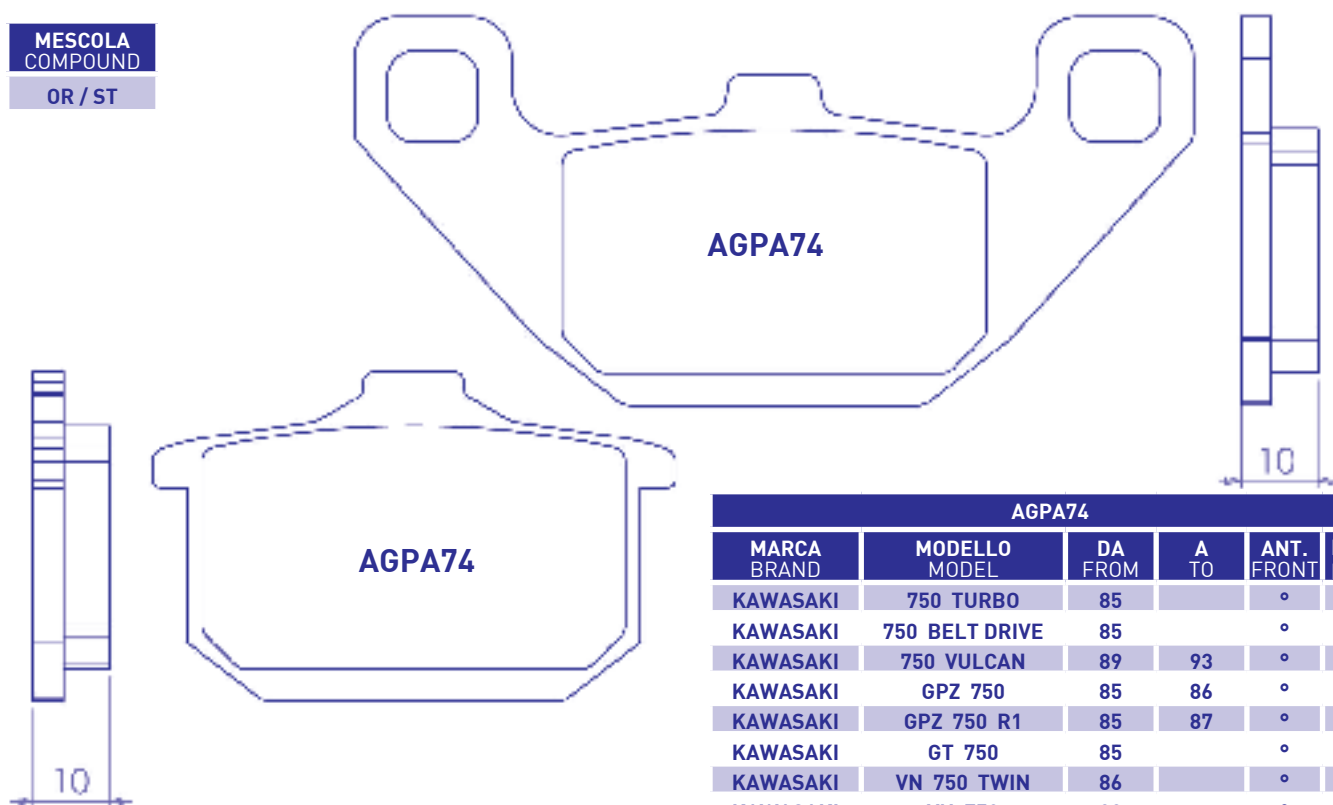

MESCOLA
COMPOUND

OR / ST

AGPA74					
MARCA BRAND	MODELLO MODEL	DA FROM	A TO	ANT. FRONT	POST. REAR
KAWASAKI	GA-4 50	99		°	
KAWASAKI	GA 300	98		°	
KAWASAKI	EL 250 all models	87	94	°	
KAWASAKI	ER 250 (Z 250 T SCORPION)	83	88	°	
KAWASAKI	EX 250 NINJA	86	87	°	°
KAWASAKI	GPZ 250	85			°
KAWASAKI	LX 250 ELIMINATOR - SE	90		°	
KAWASAKI	Z 250 GP BELT DRIVE	83		°	
KAWASAKI	Z 250	83		°	
KAWASAKI	EL 252	97	00	°	
KAWASAKI	GPX 400	85			°
KAWASAKI	GPZ 400	85			°
KAWASAKI	KLE 400 VULCAN	90		°	
KAWASAKI	VN 400 VULCAN	95		°	
KAWASAKI	Z 400 F2	85			°
KAWASAKI	ZL 400	86	87	°	
KAWASAKI	ZL 400 ELIMINATOR	88	92	°	°
KAWASAKI	ZL 400 ELIMINATOR	93			°
KAWASAKI	ZX 400 C2	85			°
KAWASAKI	Z 454 LTD LIQUID COOLED	86	89	°	
KAWASAKI	EN 500 all models	90	04	°	
KAWASAKI	GPZ 500 S	87		°	
KAWASAKI	GPZ 500 S	89	92		°
KAWASAKI	Z 550 GP	84		°	°
KAWASAKI	GPZ 600 R	85		°	°
KAWASAKI	ZL 600 A1/A2	85	94	°	
KAWASAKI	VN 700 A2-A10	86	94	°	
KAWASAKI	VN 700 VULCAN	85		°	

AGPA74					
MARCA BRAND	MODELLO MODEL	DA FROM	A TO	ANT. FRONT	POST. REAR
KAWASAKI	750 TURBO	85		°	°
KAWASAKI	750 BELT DRIVE	85		°	°
KAWASAKI	750 VULCAN	89	93	°	
KAWASAKI	GPZ 750	85	86	°	°
KAWASAKI	GPZ 750 R1	85	87	°	°
KAWASAKI	GT 750	85		°	°
KAWASAKI	VN 750 TWIN	86		°	
KAWASAKI	VN 750	88		°	°
KAWASAKI	VN 750 VULCAN	90		°	
KAWASAKI	Z 750 GP	83		°	°
KAWASAKI	Z 750 LTD TWIN K1	83		°	
KAWASAKI	ZX 750 A1	83		°	°
KAWASAKI	ZX 750 E1 TURBO	83		°	°
KAWASAKI	VN 800	95	98	°	
KAWASAKI	VN 850	95		°	
KAWASAKI	GPZ 900 R NINJA	84	89	°	°
KAWASAKI	GPZ 900	85		°	°
KAWASAKI	Z 900 Z1A - Z1B	74	76	°	
KAWASAKI	GPZ 1000 RX - RY	86		°	°
KAWASAKI	GTR 1000	86	93	°	°
KAWASAKI	VN 1000 VULCAN	87		°	°
KAWASAKI	Z 1000 GTR (ZG 1000)	86	93	°	°
KAWASAKI	Z 1000 GTR	94			°
KAWASAKI	ZL 1000 all models	87		°	°
KAWASAKI	GPX 1100 (ZX 1100 A1)	83		°	°
KAWASAKI	VN 1100	87		°	°
KAWASAKI	Z 1100 R1	84		°	°
KAWASAKI	ZX 1100 A1	83	84	°	°
KAWASAKI	KZ 1200	87		°	°
KAWASAKI	ZG 1200 VOYAGER	86		°	°
KAWASAKI	ZG 1200	86	90	°	°
KAWASAKI	VN 1500 all models	87	93	°	°
KAWASAKI	VN 1500 SUMO	88		°	°
KAWASAKI	VN 1500 D1/D2 CLASSIC	96	98		°
KAWASAKI	VN 1500 CLASSIC TOURER (pinza dx)	98			°
KAWASAKI	VN 1500 CLASSIC TOURER F1 (pinza dx)	00	02		°
KAWASAKI	VN 1600 CLASSIC (pinza dx)	03	08		°
KAWASAKI	VN 1700 CLASSIC (pinza dx)	9			°
KAWASAKI	VN 1700 CLASSIC TOURER (pinza dx)	9			°